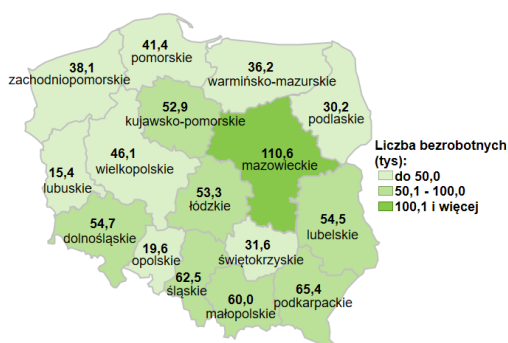

Liczba bezrobotnych w kraju wg stanu na 31.08.2024 roku

Opis do mapy kraju

województwo	Liczba bezrobotnych wg stanu na 31.08.2024 rok [w tysiącach]
dolnośląskie	54,7
kujawsko-pomorskie	52,9
lubelskie	54,5
lubuskie	15,4
łódzkie	53,3
małopolskie	60,0
mazowieckie	110,6
opolskie	19,6
podkarpackie	65,4
podlaskie	30,2
pomorskie	41,4
śląskie	62,5
świętokrzyskie	31,6
warmińsko-mazurskie	36,2
wielkopolskie	46,1
zachodniopomorskie	38,1

Liczba bezrobotnych dla Polski wg stanu na 31.08.2024 roku wyniosła 772,3 tys. osób.

Źródło: Opracowanie własne na podstawie danych GUS.

Opracowanie: Dorota Gabryelczyk, Wydział Współpracy i Analiz, Zespół Pomorskiego Obserwatorium Rynku Pracy, WUP Gdańsk.