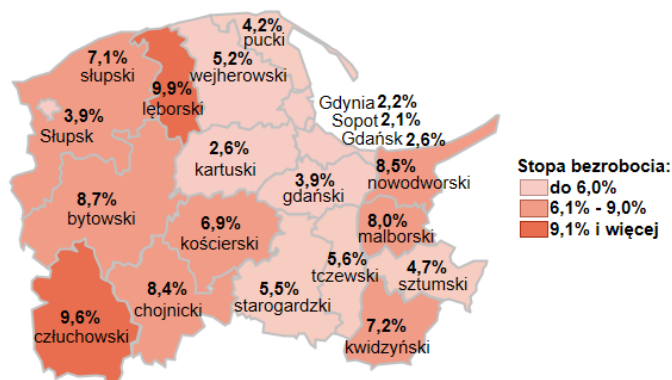

Stopa bezrobocia w powiatach województwa pomorskiego wg stanu na 31.08.2024 roku

Opis do mapy województwa pomorskiego

powiat	Stopa bezrobocia wg stanu na 31.08.2024 roku
bytowski	8,7%
chojnicki	8,4%
człuchowski	9,6%
gdański	3,9%
kartuski	2,6%
kościerski	6,9%
kwidzyński	7,2%
łęborski	9,9%
malborski	8,0%
nowodworski	8,5%
pucki	4,2%
słupski	7,1%
starogardzki	5,5%
sztumski	4,7%
tczewski	5,6%
wejherowski	5,2%
miasto Gdańsk	2,6%
miasto Gdynia	2,2%
miasto Słupsk	3,9%
miasto Sopot	2,1%

Stopa bezrobocia w województwie pomorskim wg stanu na 31.08.2024 roku wyniosła 4,5%.

Źródło: Opracowanie własne na podstawie danych GUS.

Opracowanie: Dorota Gabryelczyk, Wydział Współpracy i Analiz, Zespół Pomorskiego Obserwatorium Rynku Pracy, WUP Gdańsk.