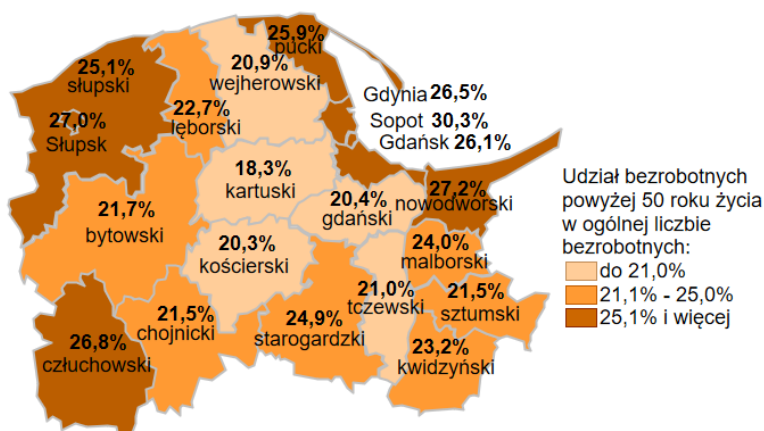

Udział bezrobotnych powyżej 50 roku życia w ogólnej liczbie bezrobotnych  
w powiatach województwa pomorskiego  
wg stanu na 30.09.2021 roku

Opis do mapy województwa pomorskiego

powiat	Udział bezrobotnych powyżej 50 roku życia w ogólnej liczbie bezrobotnych wg stanu na 30.09.2021 roku
bytowski	21,7%
chojnicki	21,5%
człuchowski	26,8%
gdański	20,4%
kartuski	18,3%
kościerski	20,3%
kwidzyński	23,2%
łęborski	22,7%
malborski	24,0%
nowodworski	27,2%
pucki	25,9%
słupski	25,1%
starogardzki	24,9%
sztumski	21,5%
tczewski	21,0%
wejherowski	20,9%
miasto Gdańsk	26,1%
miasto Gdynia	26,5%
miasto Słupsk	27,0%
miasto Sopot	30,3%

Udział bezrobotnych powyżej 50 roku życia w ogólnej liczbie bezrobotnych w województwie pomorskim wg stanu na 30.09.2021 roku wyniósł 23,8%.

Źródło: Opracowanie własne na podstawie badań statystycznych rynku pracy MRPiT-01.  
Opracowano: Wydział Pomorskiego Obserwatorium Rynku Pracy, WUP Gdańsk