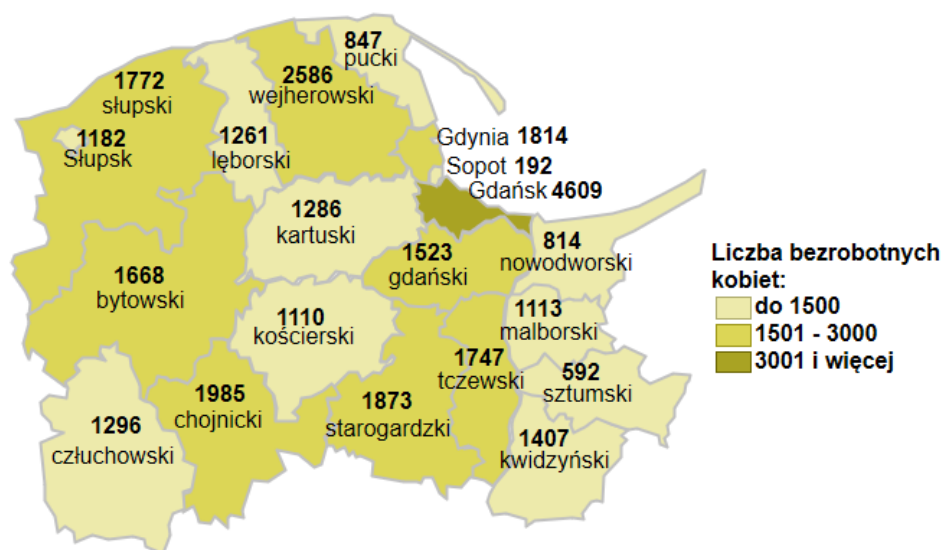

Liczba bezrobotnych kobiet w powiatach województwa pomorskiego wg stanu na 30.09.2021 roku

Opis do mapy województwa pomorskiego

powiat	Liczba bezrobotnych kobiet wg stanu na 30.09.2021 roku
bytowski	1668
chojnicki	1985
człuchowski	1296
gdański	1523
kartuski	1286
kościerski	1110
kwidzyński	1407
łęborski	1261
malborski	1113
nowodworski	814
pucki	847
słupski	1772
starogardzki	1873
sztumski	592
tczewski	1747
wejherowski	2586
miasto Gdańsk	4609
miasto Gdynia	1814
miasto Słupsk	1182
miasto Sopot	192

Liczba bezrobotnych kobiet w województwie pomorskim wg stanu na 30.09.2021 roku wyniosła 30 677.

Źródło: Opracowanie własne na podstawie badań statystycznych rynku pracy MRPiT-01.
Opracowano: Wydział Pomorskiego Obserwatorium Rynku Pracy, WUP Gdańsk