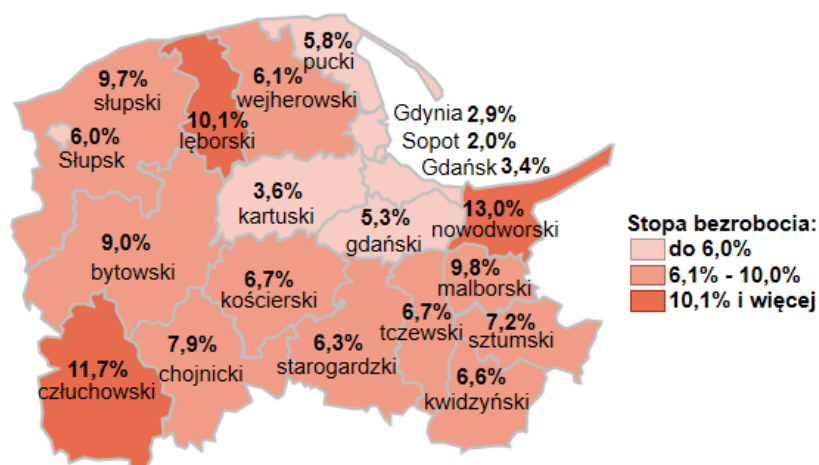

Stopa bezrobocia w powiatach województwa pomorskiego wg stanu na 30.09.2021 roku

Opis do mapy województwa pomorskiego

powiat	Stopa bezrobocia wg stanu na 30.09.2021 roku
bytowski	9,0%
chojnicki	7,9%
człuchowski	11,7%
gdański	5,3%
kartuski	3,6%
kościerski	6,7%
kwidzyński	6,6%
łęborski	10,1%
malborski	9,8%
nowodworski	13,0%
pucki	5,8%
słupski	9,7%
starogardzki	6,3%
sztumski	7,2%
tczewski	6,7%
wejherowski	6,1%
miasto Gdańsk	3,4%
miasto Gdynia	2,9%
miasto Słupsk	6,0%
miasto Sopot	2,0%

Stopa bezrobocia w województwie pomorskim wg stanu na 30.09.2021 roku wyniosła 5,5%.

Źródło: Opracowanie własne na podstawie danych GUS.

Opracowano: Wydział Pomorskiego Obserwatorium Rynku Pracy, WUP Gdańsk