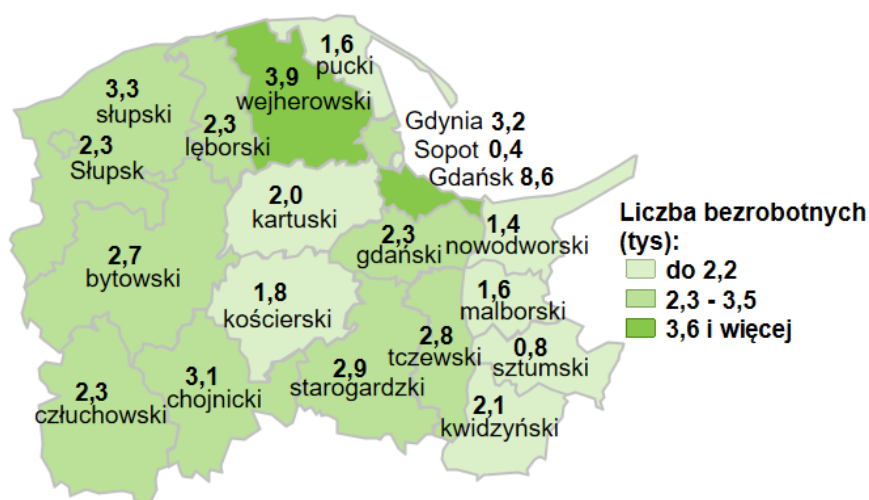

Liczba bezrobotnych w powiatach województwa pomorskiego wg stanu na 30.09.2021 roku

Opis do mapy województwa pomorskiego

powiat	Liczba bezrobotnych wg stanu na 30.09.2021 rok [w tysiącach]
bytowski	2,7
chojnicki	3,1
człuchowski	2,3
gdański	2,3
kartuski	2,0
kościerski	1,8
kwidzyński	2,1
łęborski	2,3
malborski	1,6
nowodworski	1,4
pucki	1,6
słupski	3,3
starogardzki	2,9
sztumski	0,8
tczewski	2,8
wejherowski	3,9
miasto Gdańsk	8,6
miasto Gdynia	3,2
miasto Słupsk	2,3
miasto Sopot	0,4

W województwie pomorskim wg stanu na 30.09.2021 roku zarejestrowanych było 51,4 tys. osób bezrobotnych.

Źródło: Opracowanie własne na podstawie badań statystycznych rynku pracy MRPiT-01.

Opracowano: Wydział Pomorskiego Obserwatorium Rynku Pracy, WUP Gdańsk