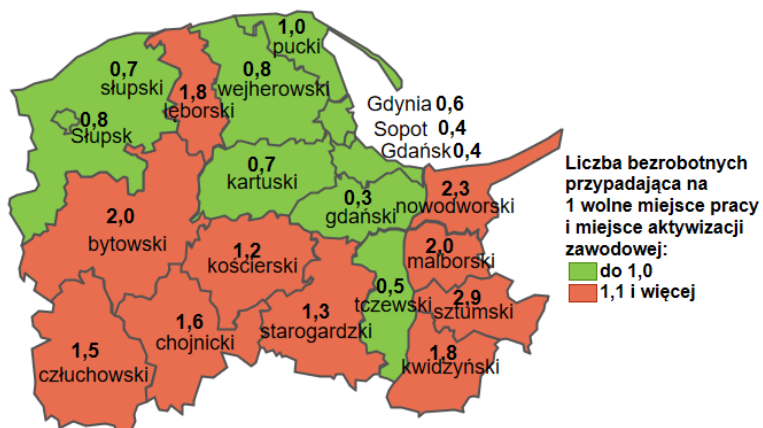

Rynek pracy

województwa pomorskiego

WRZESIEŃ 2021

stopa bezrobocia	zmiana m/m
5,5%	↘ 0,1 pkt. proc.
zarejestrowanych bezrobotnych	zmiana m/m
51,4 tys.	↘ 2,2%

WYBRANE GRUPY BEZROBOTNYCH

59,7%	17,5%	50,8%	33,7%	26,6%	42,9%	13,5%	3,9%
kobiety	kobiety bez podjęcia pracy po urodzeniu dziecka	długotrwale bezrobotni	bez kwalifikacji zawodowych	do 30 roku życia	zamieszkali na wsi	z prawem do zasiłku	zwolnieni z przyczyn dot. zakładu pracy