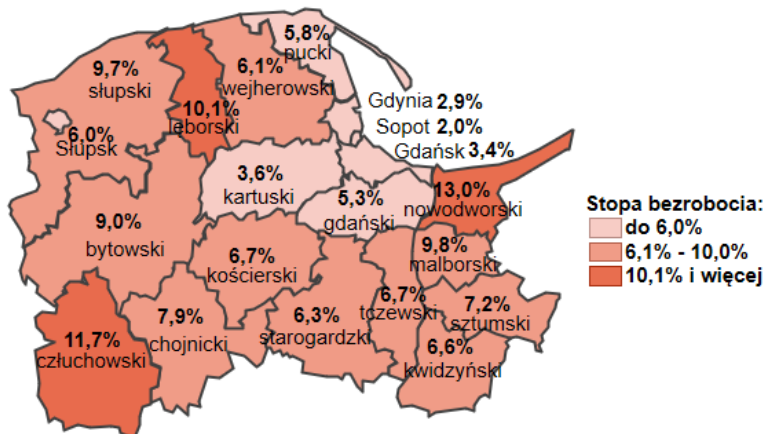

Rynek pracy

województwa pomorskiego

WRZESIEŃ 2021

stopa bezrobocia	zmiana m/m
5,5%	↘ 0,1 pkt. proc.
zarejestrowanych bezrobotnych	zmiana m/m
51,4 tys.	↘ 2,2%

WYBRANE GRUPY BEZROBOTNYCH

59,7%	17,5%	50,8%	33,7%	26,6%	42,9%	13,5%	3,9%
kobiety	kobiety bez podjęcia pracy po urodzeniu dziecka	długotrwale bezrobotni	bez kwalifikacji zawodowych	do 30 roku życia	zamieszkali na wsi	z prawem do zasiłku	zwolnieni z przyczyn dot. zakładu pracy