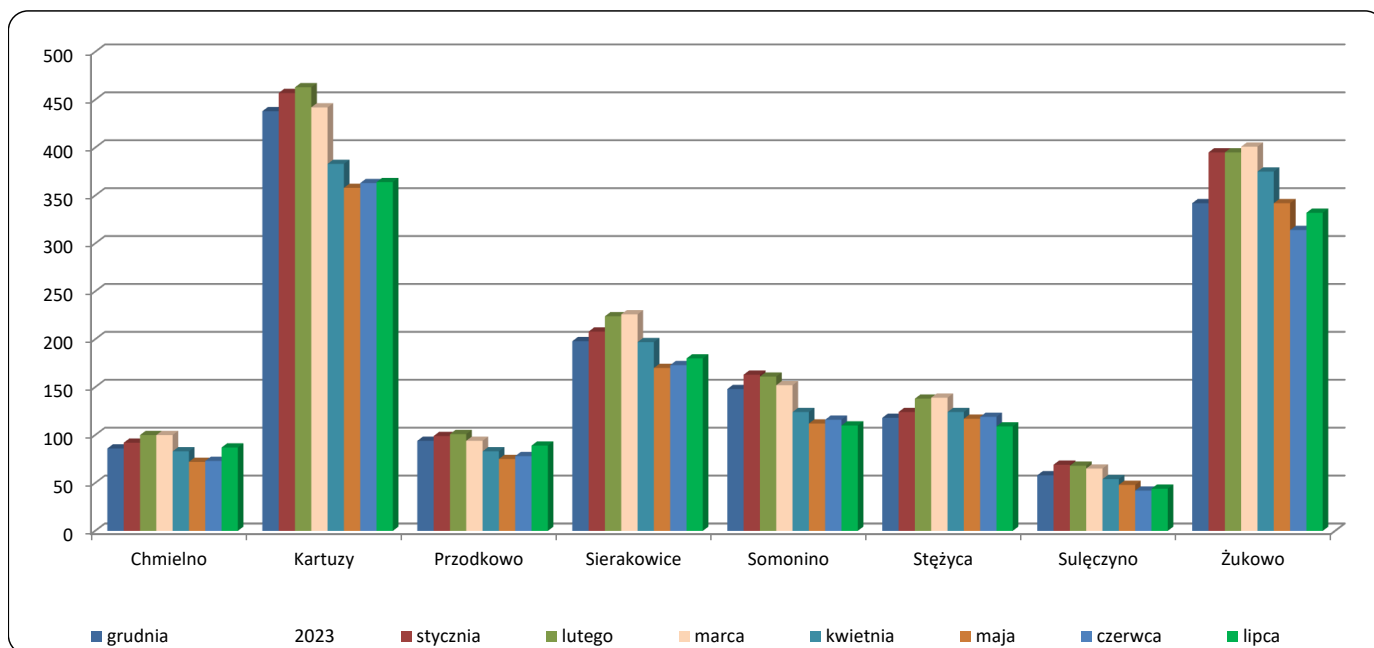

Powiatowy Urząd Pracy w Kartuzach

83-300 Kartuzy, ul. Mściwoja II 4

Stan bezrobocia w powiecie kartuskim na dzień 31.07.2024 r.

Gmina	Na koniec miesiąca								Wzrost/spadek w stosunku do miesiąca poprzedniego	Wzrost/spadek w stosunku do lipca 2023 r.
	grudnia 2023	stycznia 2024	lutego 2024	marca 2024	kwietnia 2024	maja 2024	czerwca 2024	lipca 2024		
Chmielno	86	92	100	100	83	72	73	87	119%	98%
Kartuzy	438	457	463	442	383	358	363	364	100%	83%
w tym miasto Kartuzy	185	197	198	180	164	160	154	150	97%	85%
Przodkowo	94	99	101	94	83	75	78	89	114%	96%
Sierakowice	198	208	224	226	197	170	173	180	104%	97%
Somonino	148	163	161	152	124	112	116	110	95%	73%
Stężyca	118	124	138	139	124	117	119	109	92%	90%
Sulęczyno	58	69	68	65	54	48	42	44	105%	81%
Żukowo	342	395	395	401	375	342	314	332	106%	89%
w tym miasto Żukowo	19	20	18	20	19	20	22	21	95%	105%
Razem:	1482	1607	1650	1619	1423	1294	1278	1315	103%	87%