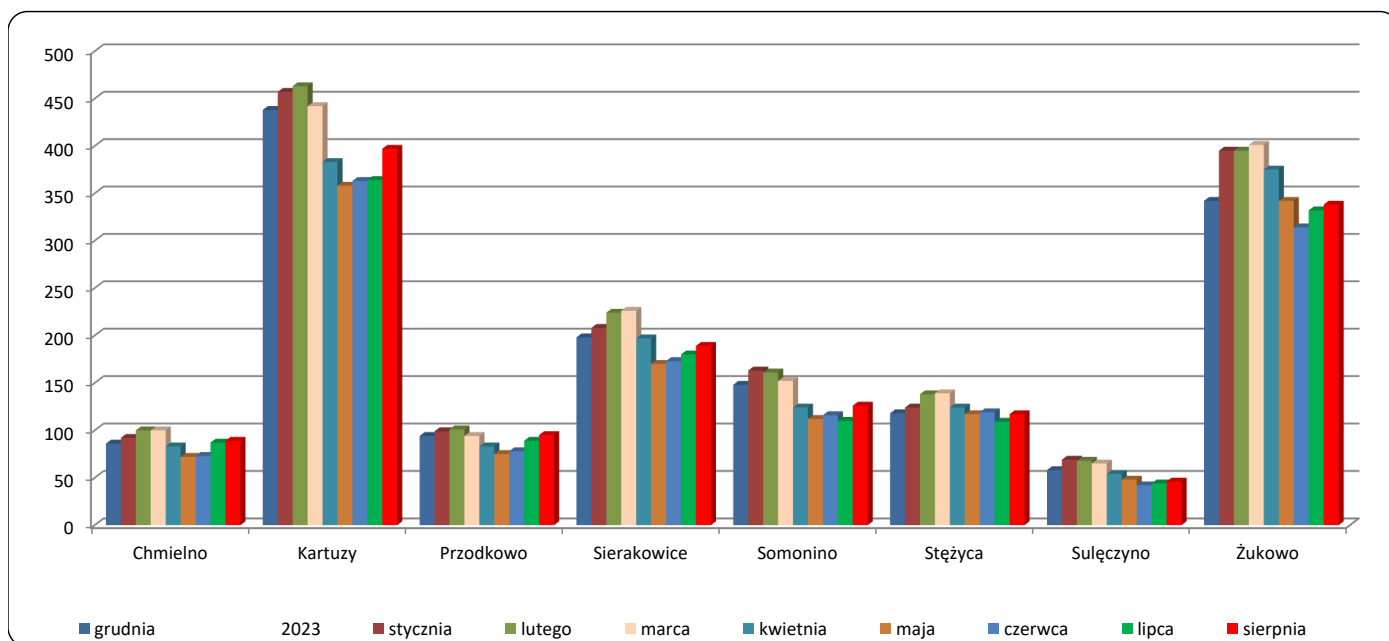

Powiatowy Urząd Pracy w Kartuzach

83-300 Kartuzy, ul. Mściwoja II 4

Stan bezrobocia w powiecie kartuskim na dzień 31.08.2024 r.

Gmina	Na koniec miesiąca									Wzrost/spadek w stosunku do miesiąca poprzedniego	Wzrost/spadek w stosunku do sierpnia 2023 r.
	grudnia 2023	stycznia 2024	lutego 2024	marca 2024	kwietnia 2024	maja 2024	czerwca 2024	lipca 2024	sierpnia 2024		
Chmielno	86	92	100	100	83	72	73	87	89	102%	98%
Kartuzy	438	457	463	442	383	358	363	364	397	109%	86%
w tym miasto Kartuzy	185	197	198	180	164	160	154	150	165	110%	86%
Przodkowo	94	99	101	94	83	75	78	89	95	107%	99%
Sierakowice	198	208	224	226	197	170	173	180	189	105%	102%
Somonino	148	163	161	152	124	112	116	110	126	115%	83%
Stężyca	118	124	138	139	124	117	119	109	117	107%	87%
Sulęczyno	58	69	68	65	54	48	42	44	46	105%	84%
Żukowo	342	395	395	401	375	342	314	332	338	102%	81%
w tym miasto Żukowo	19	20	18	20	19	20	22	21	21	100%	84%
Razem:	1482	1607	1650	1619	1423	1294	1278	1315	1397	106%	88%