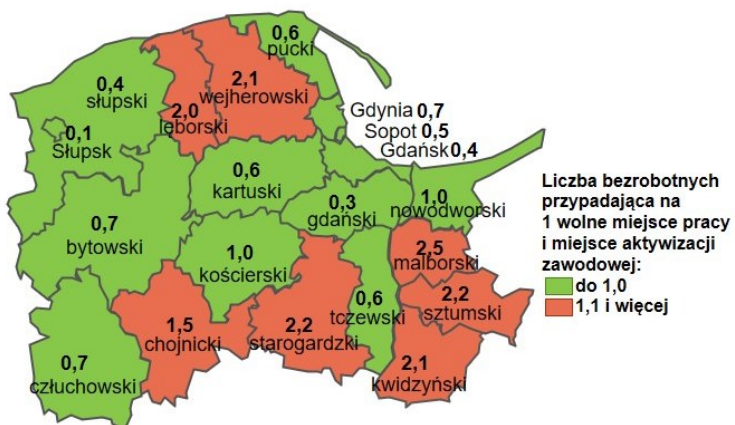

WYBRANE GRUPY BEZROBOTNYCH

wolne miejsca pracy i aktywizacji zawodowej	zmiana m/m
10 095	↗12,6%
oświadczenia o powierzeniu pracy cudzoziemcowi	zmiana m/m
4 049	↗6,1%
powiadomienia o powierzeniu pracy obywatelom Ukrainy	zmiana m/m
9 532	↗18,6%