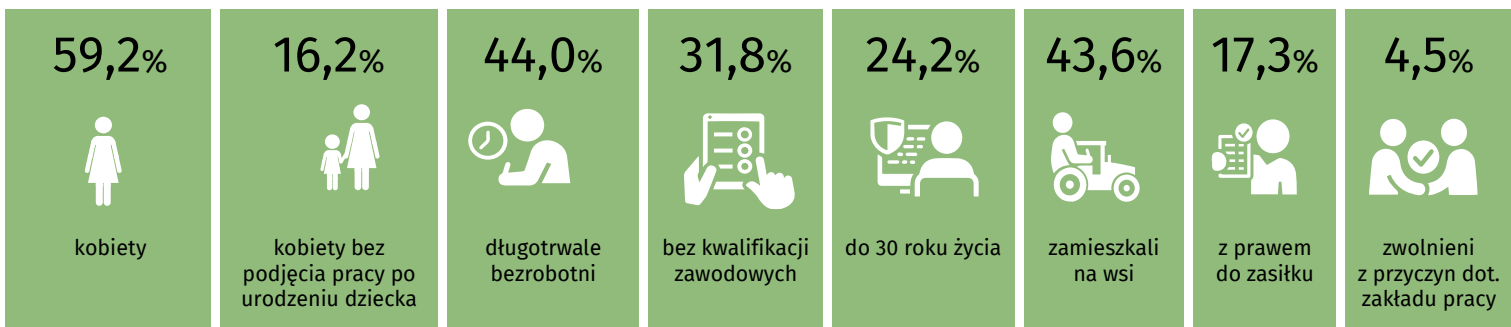

# Rynek pracy województwa pomorskiego

Opracowanie miesięczne  
**Lipiec 2024**

stopa bezrobocia	zmiana m/m
<b>4,4%</b>	<b>↘0,1 pkt. proc.</b>
zarejestrowani bezrobotni	zmiana m/m
<b>40 902</b>	<b>↘1,5%</b>

## WYBRANE GRUPY BEZROBOTNYCH

wolne miejsca pracy i aktywizacji zawodowej	zmiana m/m
<b>10 095</b>	<b>↗12,6%</b>
oświadczenia o powierzeniu pracy cudzoziemcowi	zmiana m/m
<b>4 049</b>	<b>↗6,1%</b>
powiadomienia o powierzeniu pracy obywatelom Ukrainy	zmiana m/m
<b>9 532</b>	<b>↗18,6%</b>