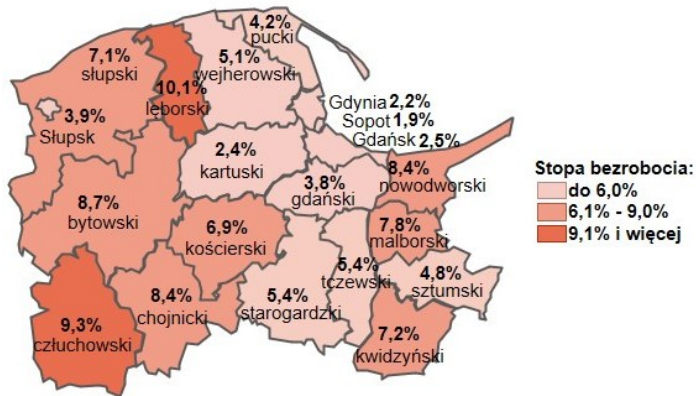

# Rynek pracy województwa pomorskiego

Opracowanie miesięczne  
**Lipiec 2024**

stopa bezrobocia	zmiana m/m
<b>4,4%</b>	<b>↘0,1 pkt. proc.</b>
zarejestrowani bezrobotni	zmiana m/m
<b>40 902</b>	<b>↘1,5%</b>

## WYBRANE GRUPY BEZROBOTNYCH

wolne miejsca pracy i aktywizacji zawodowej	zmiana m/m
<b>10 095</b>	<b>↗12,6%</b>
oświadczenia o powierzeniu pracy cudzoziemcowi	zmiana m/m
<b>4 049</b>	<b>↗6,1%</b>
powiadomienia o powierzeniu pracy obywatelom Ukrainy	zmiana m/m
<b>9 532</b>	<b>↗18,6%</b>