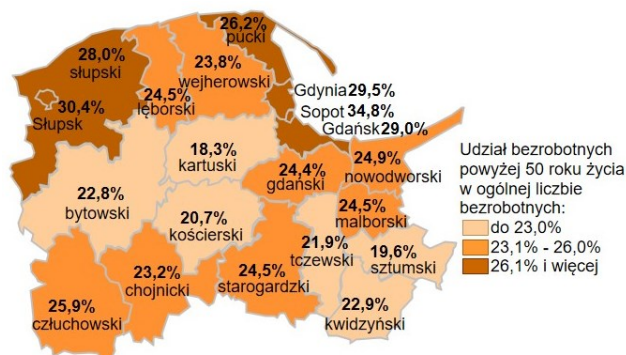

Udział bezrobotnych powyżej 50 roku życia w ogólnej liczbie bezrobotnych w powiatach województwa pomorskiego wg stanu na 31.07.2024 roku

Opis do mapy województwa pomorskiego

powiat	Udział bezrobotnych powyżej 50 roku życia w ogólnej liczbie bezrobotnych wg stanu na 31.07.2024 roku
bydgoski	22,8%
chojnicki	23,2%
człuchowski	25,9%
gdański	24,4%
kartuski	18,3%
kościerski	20,7%
kwidzyński	22,9%
łęborski	24,5%
malborski	24,5%
nowodworski	24,9%
pucki	26,2%
słupski	28,0%
starogardzki	24,5%
sztumski	19,6%
tczewski	21,9%
wejherowski	23,8%
miasto Gdańsk	29,0%
miasto Gdynia	29,5%
miasto Słupsk	30,4%
miasto Sopot	34,8%

Udział bezrobotnych powyżej 50 roku życia w ogólnej liczbie bezrobotnych w województwie pomorskim wg stanu na 31.07.2024 roku wyniósł 25,2%.

Źródło: Opracowanie własne na podstawie badań statystycznych rynku pracy MRiPS-01.
Opracowanie: Dorota Gabryelczyk, Wydział Współpracy i Analiz, Zespół Pomorskiego Obserwatorium Rynku Pracy, WUP Gdańsk.