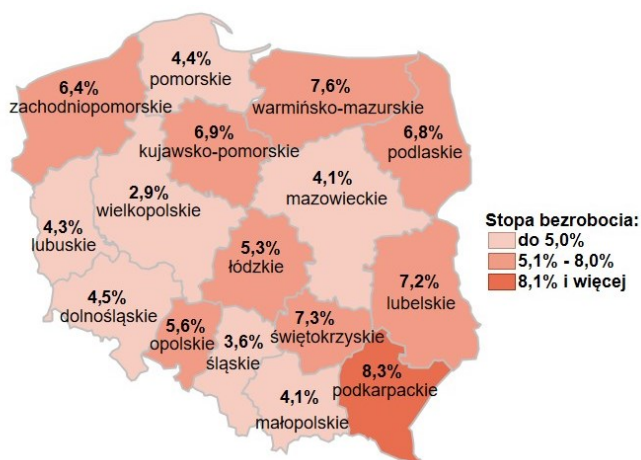

## Stopa bezrobocia w kraju wg stanu na 31.07.2024 roku

### Opis do mapy kraju

województwo	Stopa bezrobocia wg stanu na 31.07.2024 rok
dolnośląskie	4,5%
kujawsko-pomorskie	6,9%
lubelskie	7,2%
lubuskie	4,3%
łódzkie	5,3%
małopolskie	4,1%
mazowieckie	4,1%
opolskie	5,6%
podkarpackie	8,3%
podlaskie	6,8%
pomorskie	4,4%
śląskie	3,6%
świętokrzyskie	7,3%
warmińsko-mazurskie	7,6%
wielkopolskie	2,9%
zachodniopomorskie	6,4%

Stopa bezrobocia dla Polski wg stanu na 31.07.2024 roku wyniosła 5,0%.

Źródło: Opracowanie własne na podstawie danych GUS.

Opracowanie: Dorota Gabryelczyk, Wydział Współpracy i Analiz, Zespół Pomorskiego Obserwatorium Rynku Pracy, WUP Gdańsk.