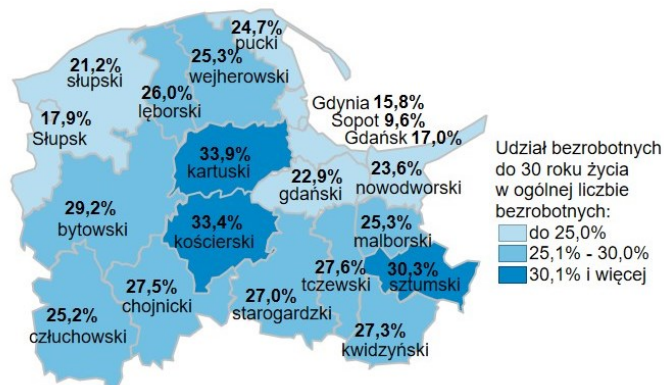

Udział bezrobotnych do 30 roku życia w ogólnej liczbie bezrobotnych w powiatach województwa pomorskiego wg stanu na 31.07.2024 roku

Opis do mapy województwa pomorskiego

powiat	Udział bezrobotnych poniżej 30 roku życia wg stanu na 31.07.2024 roku
bytowski	29,2%
chojnicki	27,5%
człuchowski	25,2%
gdański	22,9%
kartuski	33,9%
kościerski	33,4%
kwidzyński	27,3%
łęborski	26,0%
malborski	25,3%
nowodworski	23,6%
pucki	24,7%
słupski	21,2%
starogardzki	27,0%
sztumski	30,3%
tczewski	27,6%
wejherowski	25,3%
miasto Gdańsk	17,0%
miasto Gdynia	15,8%
miasto Słupsk	17,9%
miasto Sopot	9,6%

Udział bezrobotnych poniżej 30 roku życia w ogólnej liczbie bezrobotnych w województwie pomorskim wg stanu na 31.07.2024 roku wyniósł 24,2%.

Źródło: Opracowanie własne na podstawie badań statystycznych rynku pracy MRiPS-01.
Opracowanie: Dorota Gabryelczyk, Wydział Współpracy i Analiz, Zespół Pomorskiego Obserwatorium Rynku Pracy, WUP Gdańsk.