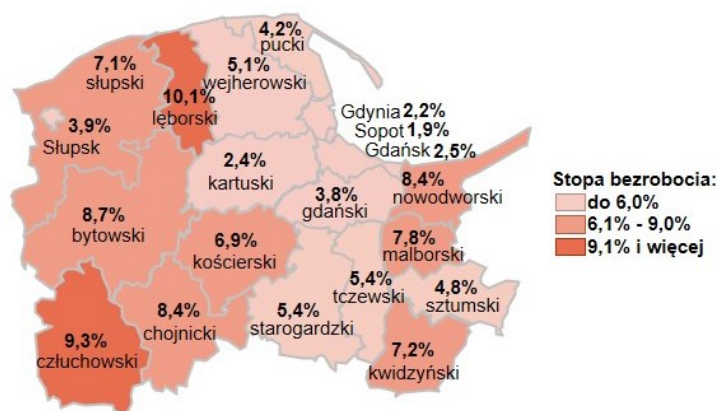

Stopa bezrobocia w powiatach województwa pomorskiego wg stanu na 31.07.2024 roku

Opis do mapy województwa pomorskiego

powiat	Stopa bezrobocia wg stanu na 31.07.2024 roku
bytowski	8,7%
chojnicki	8,4%
człuchowski	9,3%
gdański	3,8%
kartuski	2,4%
kościerski	6,9%
kwidzyński	7,2%
łęborski	10,1%
malborski	7,8%
nowodworski	8,4%
pucki	4,2%
słupski	7,1%
starogardzki	5,4%
sztumski	4,8%
tczewski	5,4%
wejherowski	5,1%
miasto Gdańsk	2,5%
miasto Gdynia	2,2%
miasto Słupsk	3,9%
miasto Sopot	1,9%

Stopa bezrobocia w województwie pomorskim wg stanu na 31.07.2024 roku wyniosła 4,4%.

Źródło: Opracowanie własne na podstawie danych GUS.

Opracowanie: Dorota Gabryelczyk, Wydział Współpracy i Analiz, Zespół Pomorskiego Obserwatorium Rynku Pracy, WUP Gdańsk.