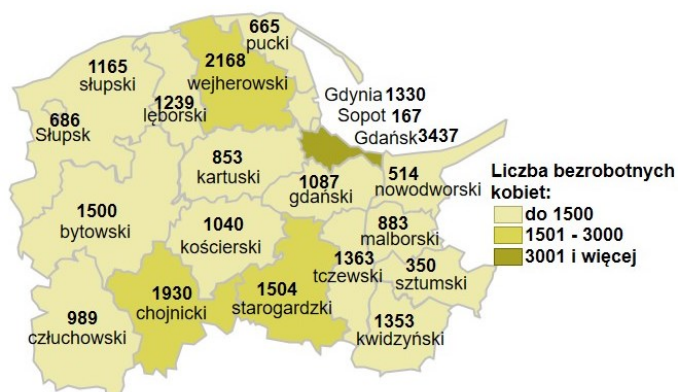

Liczba bezrobotnych kobiet w powiatach województwa pomorskiego wg stanu na 31.07.2024 roku

Opis do mapy województwa pomorskiego

powiat	Liczba bezrobotnych kobiet wg stanu na 31.07.2024 roku
bytowski	1500
chojnicki	1930
człuchowski	989
gdański	1087
kartuski	853
kościerski	1040
kwidzyński	1353
łęborski	1239
malborski	883
nowodworski	514
pucki	665
słupski	1165
starogardzki	1504
sztumski	350
tczewski	1363
wejherowski	2168
miasto Gdańsk	3437
miasto Gdynia	1330
miasto Słupsk	686
miasto Sopot	167

Liczba bezrobotnych kobiet w województwie pomorskim wg stanu na 31.07.2024 roku wyniosła 24 223.

Źródło: Opracowanie własne na podstawie badań statystycznych rynku pracy MRiPS-01.
Opracowanie: Dorota Gabryelczyk, Wydział Współpracy i Analiz, Zespół Pomorskiego Obserwatorium Rynku Pracy, WUP Gdańsk.