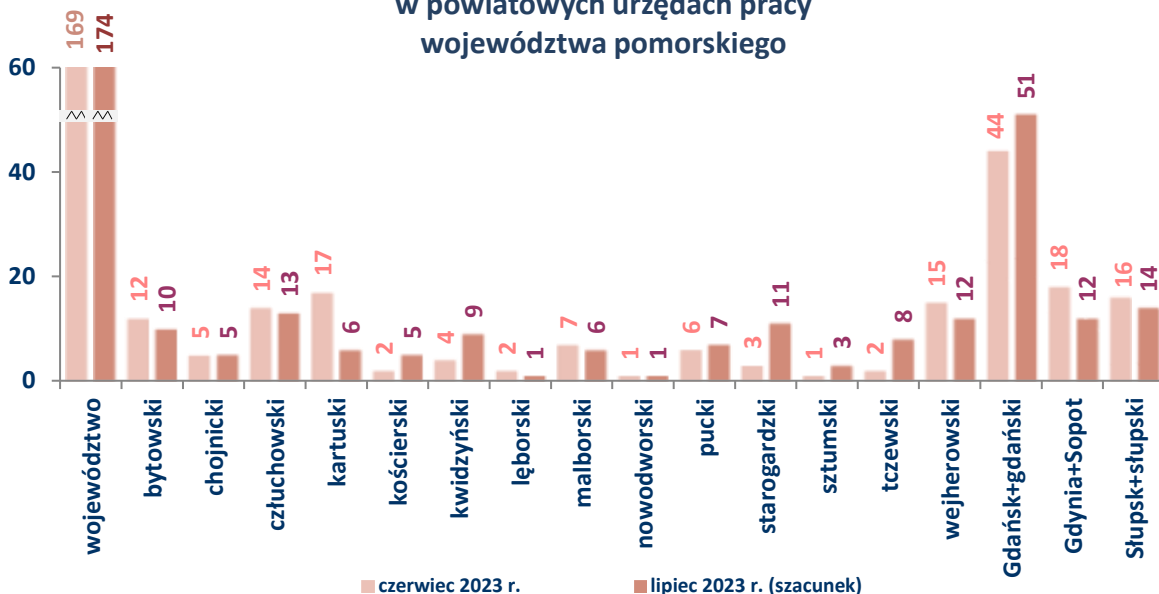

Liczba obywateli Ukrainy zarejestrowanych jako bezrobotni w powiatowych urzędach pracy województwa pomorskiego

Zarejestrowani jako bezrobotni obywatele Ukrainy w powiatowych urzędach pracy województwa pomorskiego

Powiat	Zarejestrowani jako bezrobotni obywatele Ukrainy w powiatowych urzędach pracy województwa pomorskiego w okresie	
	czerwiec 2023 r.	lipiec 2023 r. (szacunek)
bytowski	12	10
chojnicki	5	5
człuchowski	14	13
kartuski	17	6
kościerski	2	5
kwidziński	4	9
łęborski	2	1
malborski	7	6
nowodworski	1	1
pucki	6	7
starogardzki	3	11
sztumski	1	3
tczewski	2	8
wejherowski	15	12
Gdańsk + powiat gdański	44	51
Gdynia + Sopot	18	12
Słupsk + powiat słupski	16	14
województwo	169	174

Źródło: CeSAR, dostęp z dnia 3.08.2023 r.