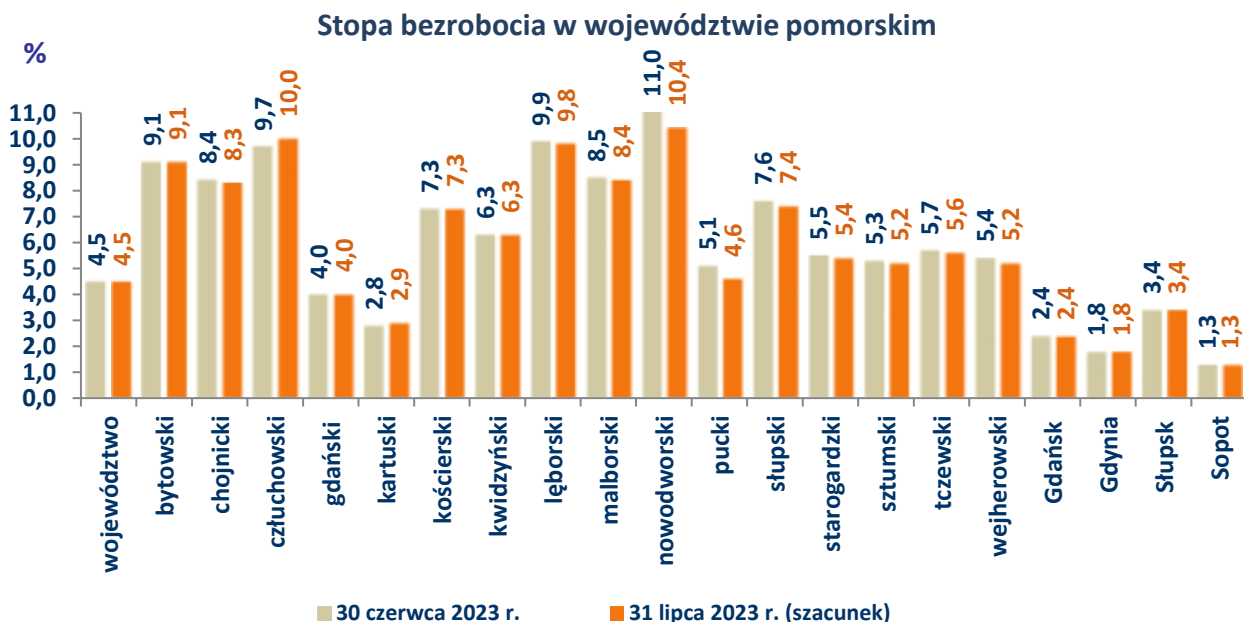

Rynek pracy

województwa pomorskiego

Szacunkowe dane o rynku pracy

Lipiec 2023

Stopa bezrobocia w województwie pomorskim

Powiat	Stopa bezrobocia [%] stan na		wzrost/spadek [pkt. proc.]
	30 czerwca 2023 r.	31 lipca 2023 r. (szacunek)	
bytowski	9,1	9,1	0,0
chojnicki	8,4	8,3	-0,1
człuchowski	9,7	10,0	0,3
gdański	4,0	4,0	0,0
kartuski	2,8	2,9	0,1
kościerski	7,3	7,3	0,0
kwidzyński	6,3	6,3	0,0
łęborski	9,9	9,8	-0,1
malborski	8,5	8,4	-0,1
nowodworski	11,0	10,4	-0,6
pucki	5,1	4,6	-0,5
słupski	7,6	7,4	-0,2
starogardzki	5,5	5,4	-0,1
sztumski	5,3	5,2	-0,1
tczewski	5,7	5,6	-0,1
wejherowski	5,4	5,2	-0,2
Gdańsk	2,4	2,4	0,0
Gdynia	1,8	1,8	0,0
Słupsk	3,4	3,4	0,0
Sopot	1,3	1,3	0,0
województwo	4,5	4,5	0,0

Źródło: Dane GUS oraz szacunek WUP w Gdańsku.

Stopa bezrobocia

Rynek pracy województwa pomorskiego

Szacunkowe dane o rynku pracy

Lipiec 2023

Bezrobotni w powiatowych urzędach pracy w województwie pomorskim

Bezrobotni

Powiat	Liczba bezrobotnych stan na		wzrost/spadek [liczba osób]	wzrost/spadek [%]
	30 czerwca 2023 r.	31 lipca 2023 r. (szacunek)		
bytowski	2 661	2 656	-5	-0,2
chojnicki	3 022	3 000	-22	-0,7
człuchowski	1 745	1 808	63	3,6
gdański	1 692	1 681	-11	-0,7
kartuski	1 476	1 545	69	4,7
kościerski	1 794	1 794	0	0,0
kwidzyński	1 819	1 827	8	0,4
łęborski	2 123	2 110	-13	-0,6
malborski	1 408	1 383	-25	-1,8
nowodworski	1 056	987	-69	-6,5
pucki	1 359	1 233	-126	-9,3
słupski	2 361	2 300	-61	-2,6
starogardzki	2 368	2 330	-38	-1,6
sztumski	567	554	-13	-2,3
tczewski	2 338	2 307	-31	-1,3
wejherowski	3 464	3 341	-123	-3,6
Gdańsk	6 167	6 197	30	0,5
Gdynia	2 089	2 110	21	1,0
Słupsk	1 314	1 295	-19	-1,4
Sopot	268	265	-3	-1,1
województwo	41 091	40 723	-368	-0,9