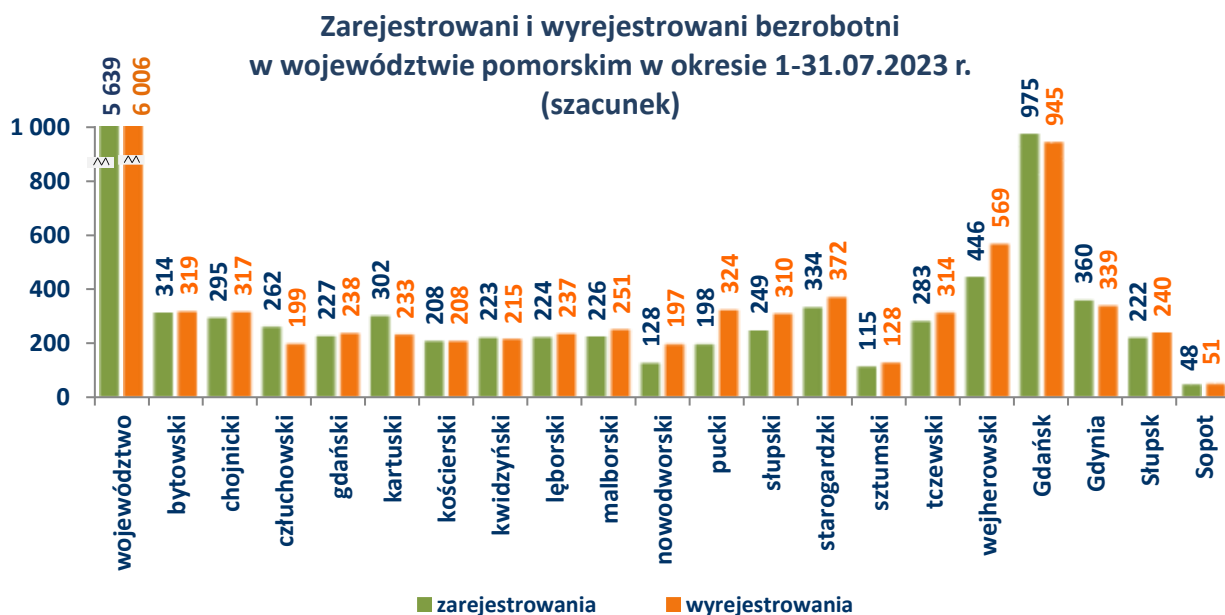

Rynek pracy

województwa pomorskiego

Szacunkowe dane o rynku pracy

Lipiec 2023

Stopa bezrobocia w województwie pomorskim

Powiat	Stopa bezrobocia [%] stan na		wzrost/spadek [pkt. proc.]
	30 czerwca 2023 r.	31 lipca 2023 r. (szacunek)	
bytowski	9,1	9,1	0,0
chojnicki	8,4	8,3	-0,1
człuchowski	9,7	10,0	0,3
gdański	4,0	4,0	0,0
kartuski	2,8	2,9	0,1
kościerski	7,3	7,3	0,0
kwidzyński	6,3	6,3	0,0
łęborski	9,9	9,8	-0,1
malborski	8,5	8,4	-0,1
nowodworski	11,0	10,4	-0,6
pucki	5,1	4,6	-0,5
słupski	7,6	7,4	-0,2
starogardzki	5,5	5,4	-0,1
sztumski	5,3	5,2	-0,1
tczewski	5,7	5,6	-0,1
wejherowski	5,4	5,2	-0,2
Gdańsk	2,4	2,4	0,0
Gdynia	1,8	1,8	0,0
Słupsk	3,4	3,4	0,0
Sopot	1,3	1,3	0,0
województwo	4,5	4,5	0,0

Źródło: Dane GUS oraz szacunek WUP w Gdańsku.

Stopa bezrobocia

Rynek pracy województwa pomorskiego

Szacunkowe dane o rynku pracy

Lipiec 2023

Bezrobotni w powiatowych urzędach pracy w województwie pomorskim

Bezrobotni

Powiat	Liczba bezrobotnych stan na		wzrost/spadek [liczba osób]	wzrost/spadek [%]
	30 czerwca 2023 r.	31 lipca 2023 r. (szacunek)		
bytowski	2 661	2 656	-5	-0,2
chojnicki	3 022	3 000	-22	-0,7
człuchowski	1 745	1 808	63	3,6
gdański	1 692	1 681	-11	-0,7
kartuski	1 476	1 545	69	4,7
kościerski	1 794	1 794	0	0,0
kwidzyński	1 819	1 827	8	0,4
łęborski	2 123	2 110	-13	-0,6
malborski	1 408	1 383	-25	-1,8
nowodworski	1 056	987	-69	-6,5
pucki	1 359	1 233	-126	-9,3
słupski	2 361	2 300	-61	-2,6
starogardzki	2 368	2 330	-38	-1,6
sztumski	567	554	-13	-2,3
tczewski	2 338	2 307	-31	-1,3
wejherowski	3 464	3 341	-123	-3,6
Gdańsk	6 167	6 197	30	0,5
Gdynia	2 089	2 110	21	1,0
Słupsk	1 314	1 295	-19	-1,4
Sopot	268	265	-3	-1,1
województwo	41 091	40 723	-368	-0,9

Źródło: Sprawozdanie o rynku pracy MRiPS-01.

Rynek pracy województwa pomorskiego

Szacunkowe dane o rynku pracy

Lipiec 2023

**Zarejestrowani i wyrejestrowani bezrobotni w powiatowych urzędach pracy
województwa pomorskiego**