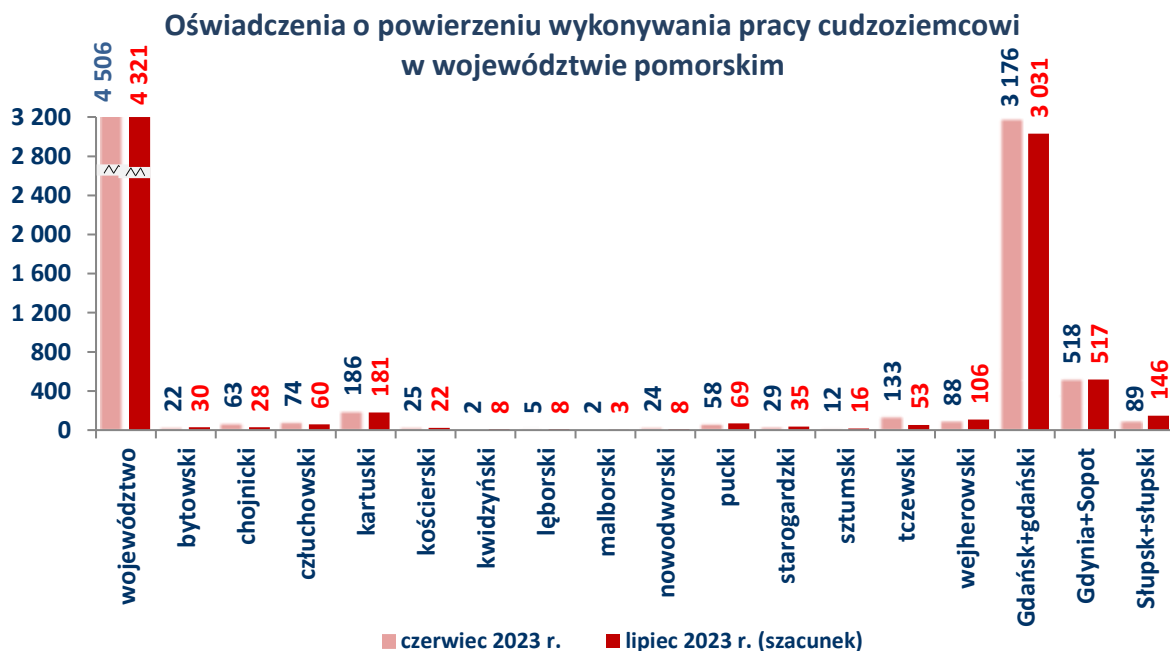

Oświadczenia o powierzeniu wykonywania pracy cudzoziemcowi wpisane do ewidencji powiatowych urzędów pracy województwa pomorskiego

Powiat	Liczba oświadczeń o powierzeniu wykonywania pracy cudzoziemcowi wpisanych do ewidencji PUP w okresie	
	czerwiec 2023 r.	lipiec 2023 r. (szacunek)
bytowski	22	30
chojnicki	63	28
człuchowski	74	60
kartuski	186	181
kościerski	25	22
kwidziński	2	8
łęborski	5	8
malborski	2	3
nowodworski	24	8
pucki	58	69
starogardzki	29	35
sztumski	12	16
tczewski	133	53
wejherowski	88	106
Gdańsk + powiat gdański	3 176	3 031
Gdynia + Sopot	518	517
Słupsk + powiat słupski	89	146
województwo	4 506	4 321

Źródło: CeSAR, dostęp z dnia 3.08.2023 r.