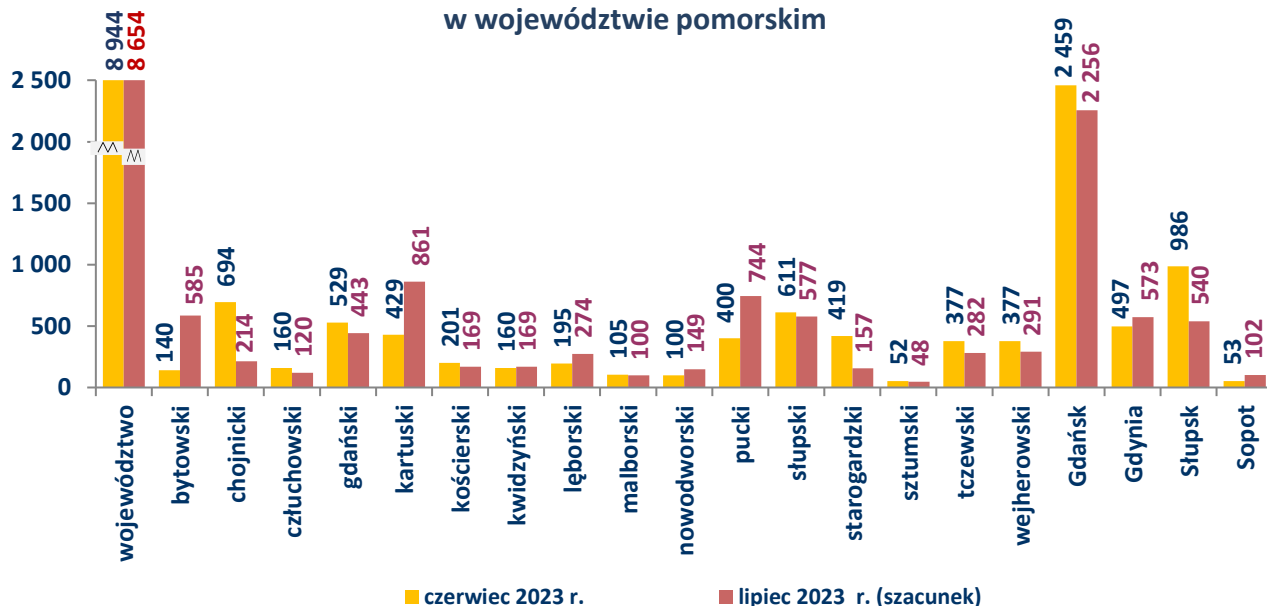

Powiat	Bezrobotni zarejestrowani w okresie		Osoby wyłączone z ewidencji bezrobotnych w okresie	
	czerwiec 2023 r.	lipiec 2023 r. (szacunek)	czerwiec 2023 r.	lipiec 2023 r. (szacunek)
bytowski	257	314	306	319
chojnicki	279	295	360	317
człuchowski	255	262	302	199
gdański	198	227	225	238
kartuski	258	302	347	233
kościerski	210	208	239	208
kwidzyński	215	223	277	215
łęborski	171	224	287	237
malborski	200	226	223	251
nowodworski	138	128	222	197
pucki	211	198	444	324
słupski	297	249	319	310
starogardzki	299	334	476	372
sztumski	101	115	156	128
tczewski	255	283	379	314
wejherowski	458	446	494	569
Gdańsk	750	975	955	945
Gdynia	301	360	460	339
Słupsk	262	222	271	240
Sopot	31	48	73	51
województwo	5 146	5 639	6 815	6 006

Źródło: Sprawozdanie o rynku pracy MRiPS-01.

Bezrobotni

Rynek pracy

województwa pomorskiego

Szacunkowe dane o rynku pracy

Lipiec 2023

Wolne miejsca pracy i miejsc aktywizacji zawodowej w województwie pomorskim

Wolne miejsca pracy i miejsca aktywizacji zawodowej zgłoszone do powiatowych urzędów pracy w województwie pomorskim

Powiat	Wolne miejsca pracy i miejsca aktywizacji zawodowej w okresie		wzrost/spadek [liczba miejsc pracy]	wzrost/spadek [%]
	czerwiec 2023 r.	lipiec 2023 r. (szacunek)		
bytowski	140	585	445	317,9
chojnicki	694	214	-480	-69,2
człuchowski	160	120	-40	-25,0
gdański	529	443	-86	-16,3
kartuski	429	861	432	100,7
kościerski	201	169	-32	-15,9
kwidziński	160	169	9	5,6
łęborski	195	274	79	40,5
malborski	105	100	-5	-4,8
nowodworski	100	149	49	49,0
pucki	400	744	344	86,0
słupski	611	577	-34	-5,6
starogardzki	419	157	-262	-62,5
sztumski	52	48	-4	-7,7
tczewski	377	282	-95	-25,2
wejherowski	377	291	-86	-22,8
Gdańsk	2 459	2 256	-203	-8,3
Gdynia	497	573	76	15,3
Słupsk	986	540	-446	-45,2
Sopot	53	102	49	92,5
województwo	8 944	8 654	-290	-3,2