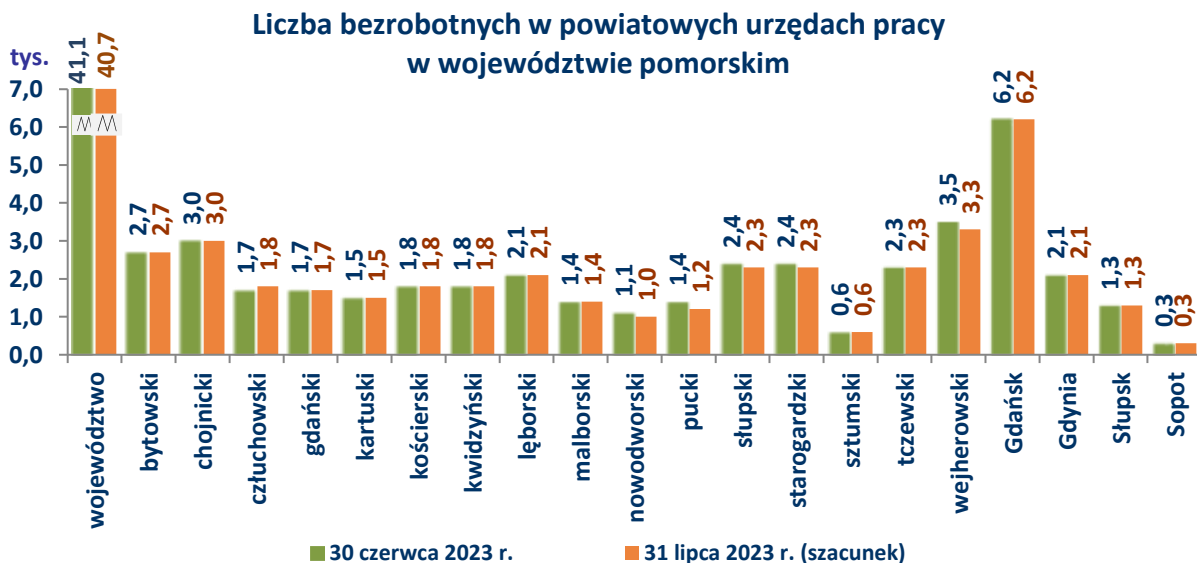

Rynek pracy

województwa pomorskiego

Szacunkowe dane o rynku pracy

Lipiec 2023

Stopa bezrobocia w województwie pomorskim

Powiat	Stopa bezrobocia [%] stan na		wzrost/spadek [pkt. proc.]
	30 czerwca 2023 r.	31 lipca 2023 r. (szacunek)	
bytowski	9,1	9,1	0,0
chojnicki	8,4	8,3	-0,1
człuchowski	9,7	10,0	0,3
gdański	4,0	4,0	0,0
kartuski	2,8	2,9	0,1
kościerski	7,3	7,3	0,0
kwidzyński	6,3	6,3	0,0
łęborski	9,9	9,8	-0,1
malborski	8,5	8,4	-0,1
nowodworski	11,0	10,4	-0,6
pucki	5,1	4,6	-0,5
słupski	7,6	7,4	-0,2
starogardzki	5,5	5,4	-0,1
sztumski	5,3	5,2	-0,1
tczewski	5,7	5,6	-0,1
wejherowski	5,4	5,2	-0,2
Gdańsk	2,4	2,4	0,0
Gdynia	1,8	1,8	0,0
Słupsk	3,4	3,4	0,0
Sopot	1,3	1,3	0,0
województwo	4,5	4,5	0,0

Źródło: Dane GUS oraz szacunek WUP w Gdańsku.

Stopa bezrobocia

Rynek pracy województwa pomorskiego

Szacunkowe dane o rynku pracy

Lipiec 2023

Bezrobotni w powiatowych urzędach pracy w województwie pomorskim