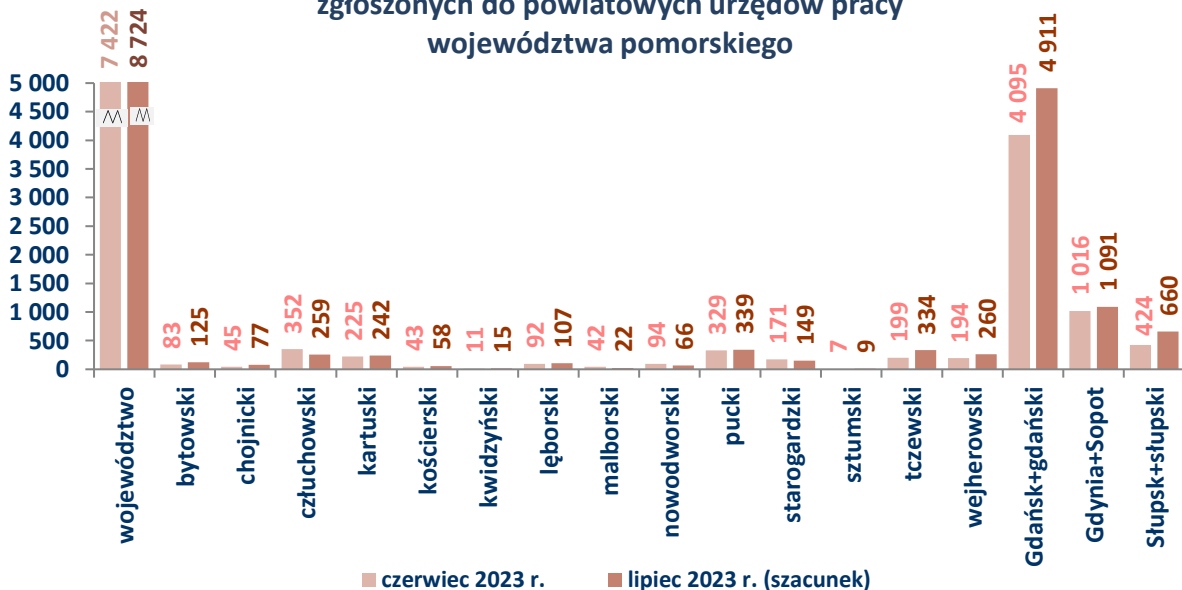

Liczba powiadomień o powierzeniu pracy obywatelom Ukrainy zgłoszonych do powiatowych urzędów pracy województwa pomorskiego

Powiadomienia o powierzeniu pracy obywatelom Ukrainy zgłoszone do powiatowych urzędów pracy województwa pomorskiego

Powiat	Liczba powiadomień o powierzeniu pracy obywatelom Ukrainy zgłoszonych do powiatowych urzędów pracy województwa pomorskiego w okresie	
	czerwiec 2023 r.	lipiec 2023 r. (szacunek)
bytowski	83	125
chojnicki	45	77
człuchowski	352	259
kartuski	225	242
kościerski	43	58
kwidziński	11	15
lęborski	92	107
malborski	42	22
nowodworski	94	66
pucki	329	339
starogardzki	171	149
sztumski	7	9
tczewski	199	334
wejherowski	194	260
Gdańsk + powiat gdański	4 095	4 911
Gdynia + Sopot	1 016	1 091
Słupsk + powiat słupski	424	660
województwo	7 422	8 724

Źródło: CeSAR, dostęp z dnia 3.08.2023 r.

Gdańsk, 8 sierpnia 2023 r.