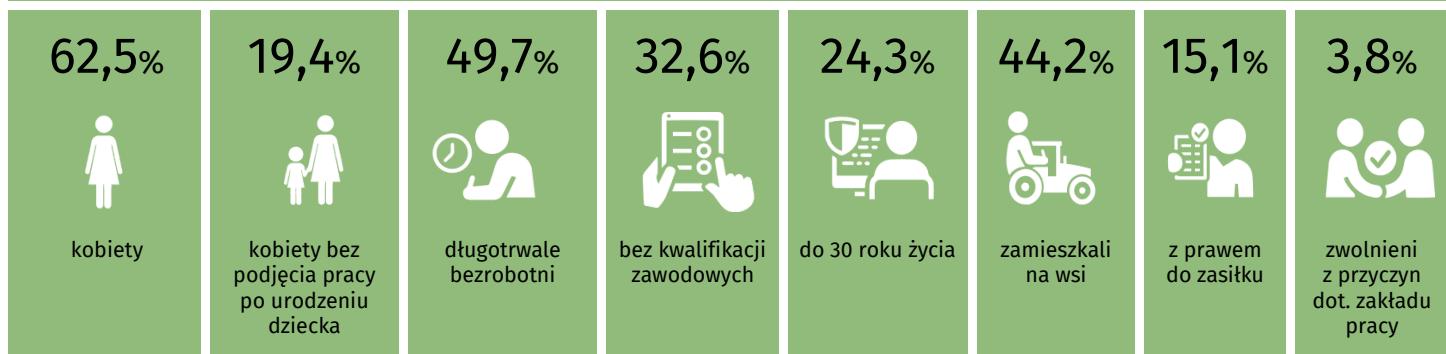

# Rynek pracy województwa pomorskiego

Opracowanie miesięczne

Lipiec 2022

stopa bezrobocia	zmiana m/m
4,3%	↘ 0,1 pkt. proc.
zarejestrowani bezrobotni	zmiana m/m
40,8 tys.	↘ 1,9%

## WYBRANE GRUPY BEZROBOTNYCH

wolne miejsca pracy i aktywizacji zawodowej	zmiana m/m
6,9 tys.	↘ 13,1%
oświadczenia o powierzeniu pracy cudzoziemcowi	zmiana m/m
5,6 tys.	↘ 5,3%
powiadomienia o powierzeniu pracy obywatelom Ukrainy	zmiana m/m
7,9 tys.	↗ 21,9%