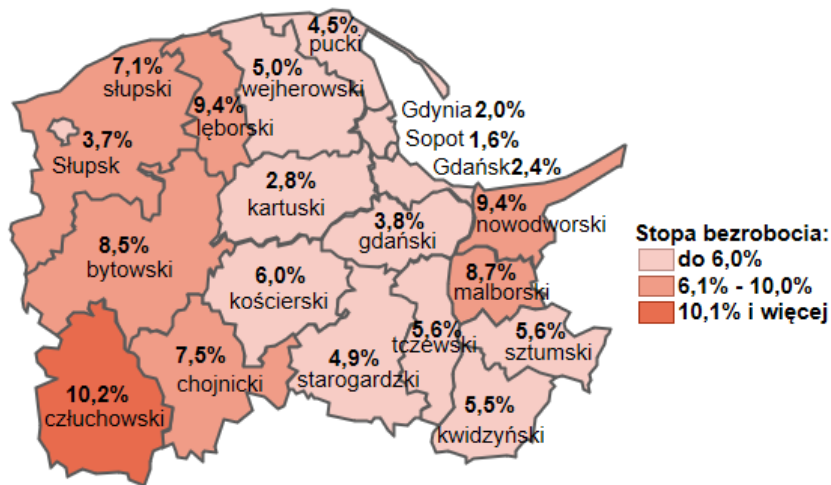

# Rynek pracy województwa pomorskiego

Opracowanie miesięczne

Lipiec 2022

stopa bezrobocia	zmiana m/m
4,3%	↘ 0,1 pkt. proc.
zarejestrowani bezrobotni	zmiana m/m
40,8 tys.	↘ 1,9%

## WYBRANE GRUPY BEZROBOTNYCH

wolne miejsca pracy i aktywizacji zawodowej	zmiana m/m
6,9 tys.	↘ 13,1%
oświadczenia o powierzeniu pracy cudzoziemcowi	zmiana m/m
5,6 tys.	↘ 5,3%
powiadomienia o powierzeniu pracy obywatelom Ukrainy	zmiana m/m
7,9 tys.	↗ 21,9%