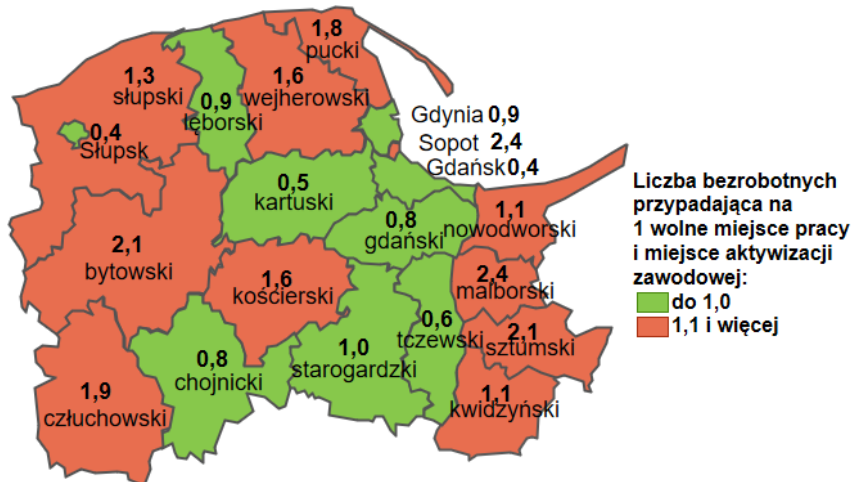

WYBRANE GRUPY BEZROBOTNYCH

wolne miejsca pracy i aktywizacji zawodowej	zmiana m/m
6,9 tys.	↘ 13,1%
oświadczenia o powierzeniu pracy cudzoziemcowi	zmiana m/m
5,6 tys.	↘ 5,3%
powiadomienia o powierzeniu pracy obywatelom Ukrainy	zmiana m/m
7,9 tys.	↗ 21,9%