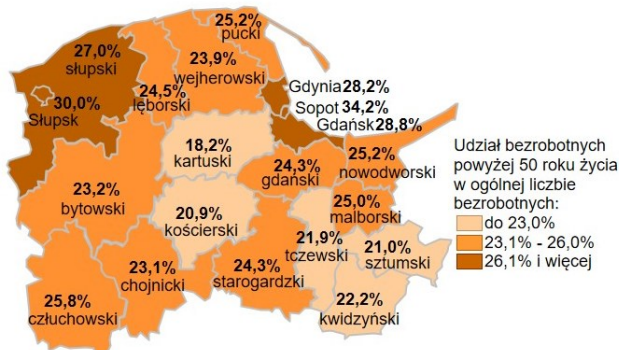

Udział bezrobotnych powyżej 50 roku życia w ogólnej liczbie bezrobotnych w powiatach województwa pomorskiego wg stanu na 30.06.2024 roku

Opis do mapy województwa pomorskiego

powiat	Udział bezrobotnych powyżej 50 roku życia wg stanu na 30.06.2024 roku
bytowski	23,2%
chojnicki	23,1%
człuchowski	25,8%
gdański	24,3%
kartuski	18,2%
kościerski	20,9%
kwidzyński	22,2%
łęborski	24,5%
malborski	25,0%
nowodworski	25,2%
pucki	25,2%
słupski	27,0%
starogardzki	24,3%
sztumski	21,0%
tczewski	21,9%
wejherowski	23,9%
miasto Gdańsk	28,8%
miasto Gdynia	28,2%
miasto Słupsk	30,0%
miasto Sopot	34,2%

Udział bezrobotnych powyżej 50 roku życia w ogólnej liczbie bezrobotnych w województwie pomorskim wg stanu na 30.06.2024 roku wyniósł 25,0%.

Źródło: Opracowanie własne na podstawie badań statystycznych rynku pracy MRiPS-01.
Opracowanie: Dorota Gabryelczyk, Wydział Współpracy i Analiz, Zespół Pomorskiego Obserwatorium Rynku Pracy, WUP Gdańsk.