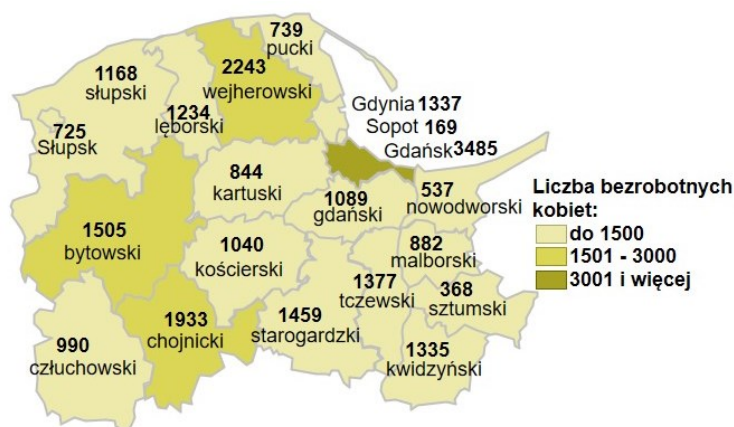

Liczba bezrobotnych kobiet w powiatach województwa pomorskiego wg stanu na 30.06.2024 roku

Opis do mapy województwa pomorskiego

powiat	Liczba bezrobotnych kobiet wg stanu na 30.06.2024 roku
bytowski	1505
chojnicki	1933
człuchowski	990
gdański	1089
kartuski	844
kościerski	1040
kwidzyński	1335
łęborski	1234
malborski	882
nowodworski	537
pucki	739
słupski	1168
starogardzki	1459
sztumski	368
tczewski	1377
wejherowski	2243
miasto Gdańsk	3485
miasto Gdynia	1337
miasto Słupsk	725
miasto Sopot	169

Liczba bezrobotnych kobiet w województwie pomorskim wg stanu na 30.06.2024 roku wyniosła 24 459.

Źródło: Opracowanie własne na podstawie badań statystycznych rynku pracy MRiPS-01.

Opracowanie: Dorota Gabryelczyk, Wydział Współpracy i Analiz, Zespół Pomorskiego Obserwatorium Rynku Pracy, WUP Gdańsk.