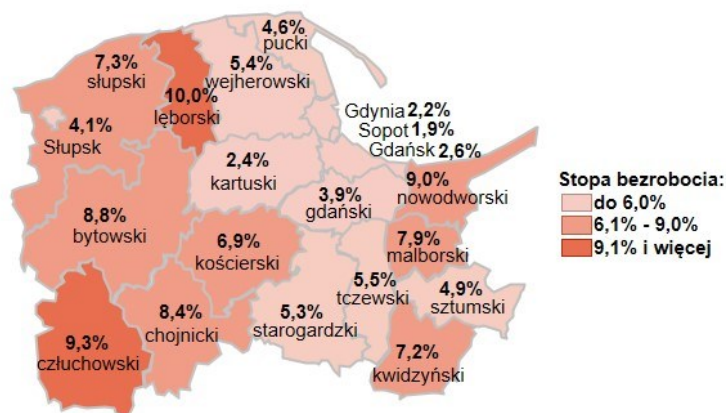

## Stopa bezrobocia w powiatach województwa pomorskiego wg stanu na 30.06.2024 roku

### Opis do mapy województwa pomorskiego

powiat	Stopa bezrobocia wg stanu na 30.06.2024 roku
bytowski	8,8%
chojnicki	8,4%
człuchowski	9,3%
gdański	3,9%
kartuski	2,4%
kościerski	6,9%
kwidzyński	7,2%
łęborski	10,0%
malborski	7,9%
nowodworski	9,0%
pucki	4,6%
słupski	7,3%
starogardzki	5,3%
sztumski	4,9%
tczewski	5,5%
wejherowski	5,4%
miasto Gdańsk	2,6%
miasto Gdynia	2,2%
miasto Słupsk	4,1%
miasto Sopot	1,9%

Stopa bezrobocia w województwie pomorskim wg stanu na 30.06.2024 roku wyniosła 4,5%.

Źródło: Opracowanie własne na podstawie danych GUS.

Opracowanie: Dorota Gabryelczyk, Wydział Współpracy i Analiz, Zespół Pomorskiego Obserwatorium Rynku Pracy, WUP Gdańsk.