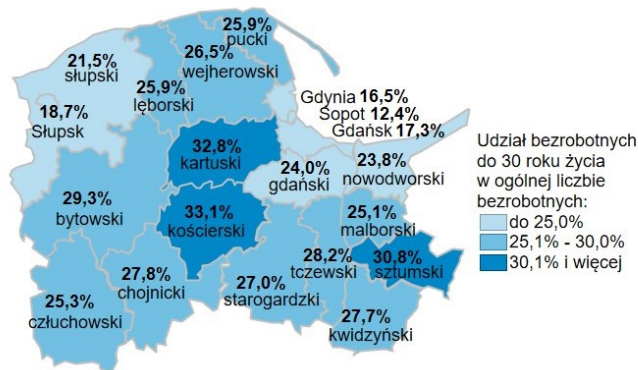

Udział bezrobotnych do 30 roku życia w ogólnej liczbie bezrobotnych w powiatach województwa pomorskiego wg stanu na 30.06.2024 roku

Opis do mapy województwa pomorskiego

powiat	Udział bezrobotnych poniżej 30 roku życia wg stanu na 30.06.2024 roku
bydgoski	21,5%
chojnicki	27,8%
człuchowski	25,3%
gdański	24,0%
kartuski	32,8%
kościerski	33,1%
kwidzyński	27,7%
lęborski	25,9%
malborski	25,1%
nowodworski	23,8%
pucki	25,9%
słupski	18,7%
starogardzki	27,0%
sztumski	30,8%
tczewski	28,2%
wejherowski	26,5%
miasto Gdańsk	17,3%
miasto Gdynia	16,5%
miasto Słupsk	18,7%
miasto Sopot	12,4%

Udział bezrobotnych poniżej 30 roku życia w ogólnej liczbie bezrobotnych w województwie pomorskim wg stanu na 30.06.2024 roku wyniósł 24,5%.

Źródło: Opracowanie własne na podstawie badań statystycznych rynku pracy MRiPS-01.
Opracowanie: Dorota Gabryelczyk, Wydział Współpracy i Analiz, Zespół Pomorskiego Obserwatorium Rynku Pracy, WUP Gdańsk.