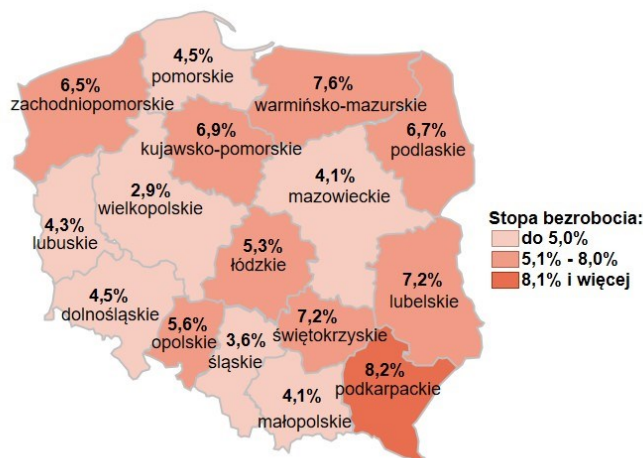

## Stopa bezrobocia w kraju wg stanu na 30.06.2024 roku

### Opis do mapy kraju

województwo	Stopa bezrobocia wg stanu na 30.06.2024 rok
dolnośląskie	4,5%
kujawsko-pomorskie	6,9%
lubelskie	7,2%
lubuskie	4,3%
łódzkie	5,3%
małopolskie	4,1%
mazowieckie	4,1%
opolskie	5,6%
podkarpackie	8,2%
podlaskie	6,7%
pomorskie	4,5%
śląskie	3,6%
świętokrzyskie	7,2%
warmińsko-mazurskie	7,6%
wielkopolskie	2,9%
zachodniopomorskie	6,5%

Stopa bezrobocia dla Polski wg stanu na 30.06.2024 roku wyniosła 4,9%.

Źródło: Opracowanie własne na podstawie danych GUS.

Opracowanie: Dorota Gabryelczyk, Wydział Współpracy i Analiz, Zespół Pomorskiego Obserwatorium Rynku Pracy, WUP Gdańsk.