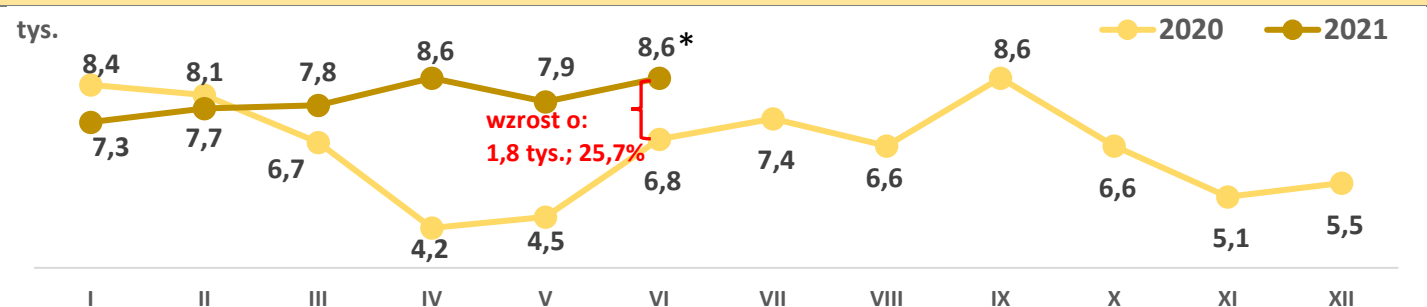

CZERWIEC 2021 r. – dane szacunkowe

Stopa bezrobocia w województwie pomorskim w latach 2020-2021

* czerwiec 2021 r. – szacunek WUP w Gdańsku.

Zarejestrowani bezrobotni w województwie pomorskim w latach 2020-2021 (stan na koniec miesiąca)

* czerwiec 2021 r. – szacunek WUP w Gdańsku.

Wolne miejsca pracy i aktywizacji zawodowej zgłoszone do powiatowych urzędów pracy województwa pomorskiego w latach 2020-2021

* czerwiec 2021 r. – szacunek WUP w Gdańsku.