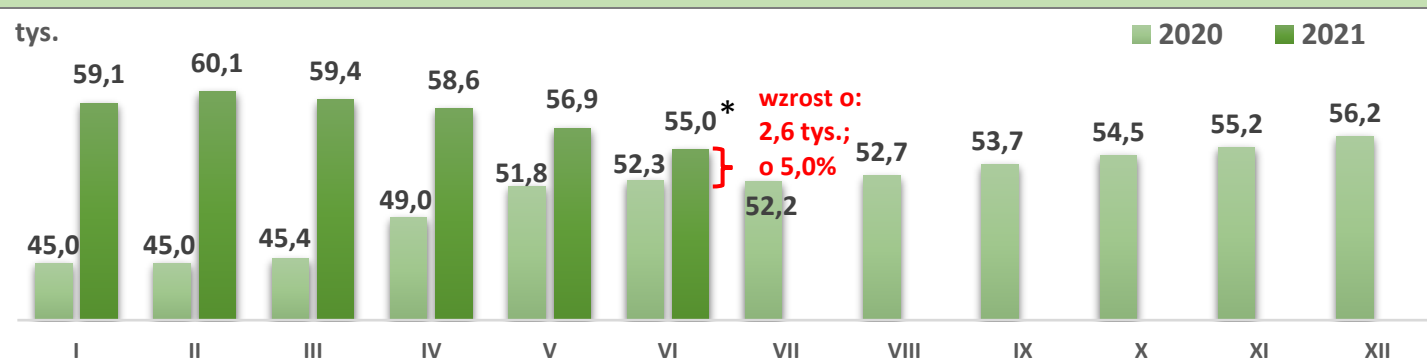

CZERWIEC 2021 r. – dane szacunkowe

Stopa bezrobocia w województwie pomorskim w latach 2020-2021

* czerwiec 2021 r. – szacunek WUP w Gdańsku.

Zarejestrowani bezrobotni w województwie pomorskim w latach 2020-2021 (stan na koniec miesiąca)

* czerwiec 2021 r. – szacunek WUP w Gdańsku.

Wolne miejsca pracy i aktywizacji zawodowej zgłoszone do powiatowych urzędów pracy województwa pomorskiego w latach 2020-2021

* czerwiec 2021 r. – szacunek WUP w Gdańsku.