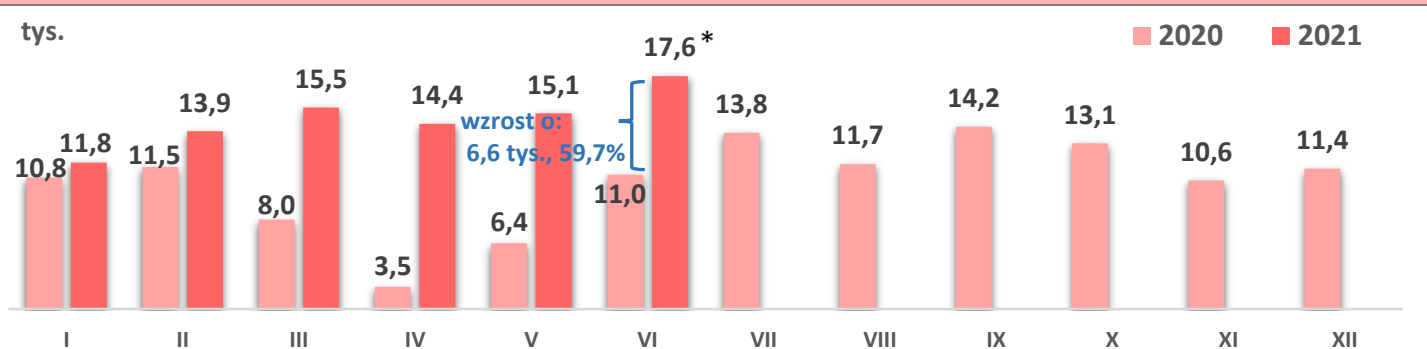

Oświadczenia o powierzeniu wykonywania pracy cudzoziemcowi wpisane do ewidencji oświadczeń przez powiatowe urzędy pracy województwa pomorskiego w latach 2020-2021

* czerwiec 2021 r. – szacunek WUP w Gdańsku.