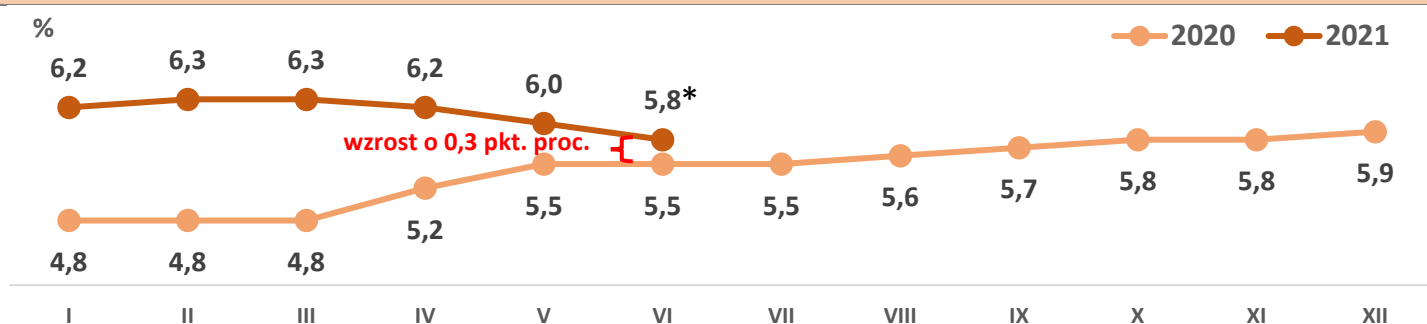

CZERWIEC 2021 r. – dane szacunkowe

Stopa bezrobocia w województwie pomorskim w latach 2020-2021

* czerwiec 2021 r. – szacunek WUP w Gdańsku.

Zarejestrowani bezrobotni w województwie pomorskim w latach 2020-2021 (stan na koniec miesiąca)

* czerwiec 2021 r. – szacunek WUP w Gdańsku.

Wolne miejsca pracy i aktywizacji zawodowej zgłoszone do powiatowych urzędów pracy województwa pomorskiego w latach 2020-2021

* czerwiec 2021 r. – szacunek WUP w Gdańsku.