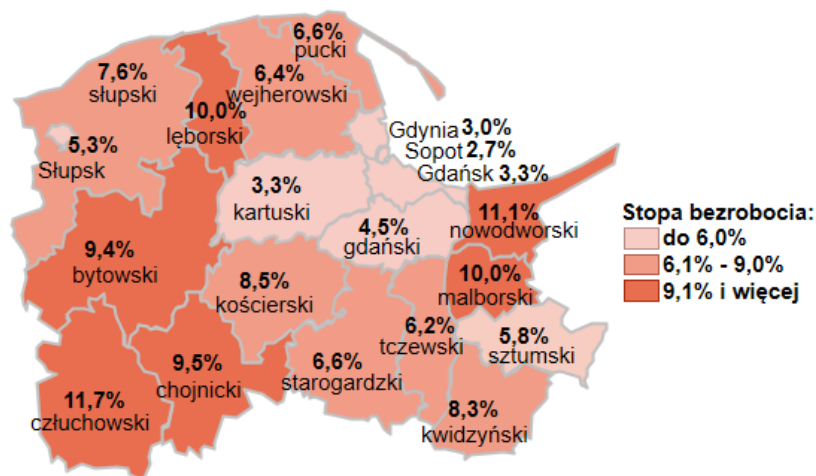

Stopa bezrobocia w powiatach województwa pomorskiego wg stanu na 31.05.2026 roku

Opis do mapy województwa pomorskiego

powiat	Stopa bezrobocia wg stanu na 31.05.2026 roku
bytowski	9,4%
chojnicki	9,5%
człuchowski	11,7%
gdański	4,5%
kartuski	3,3%
kościerski	8,5%
kwidzyński	8,3%
łęborski	10,0%
malborski	10,0%
nowodworski	11,1%
pucki	6,6%
słupski	7,6%
starogardzki	6,6%
sztumski	5,8%
tczewski	6,2%
wejherowski	6,4%
miasto Gdańsk	3,3%
miasto Gdynia	3,0%
miasto Słupsk	5,3%
miasto Sopot	2,7%

Stopa bezrobocia w województwie pomorskim wg stanu na 31.05.2026 roku wyniosła 5,4%.

Źródło: Opracowanie własne na podstawie danych GUS.

Opracowanie: Dorota Gabryelczyk, Wydział Planowania i Analiz Rynku Pracy, Zespół Pomorskiego Obserwatorium Rynku Pracy, WUP Gdańsk.