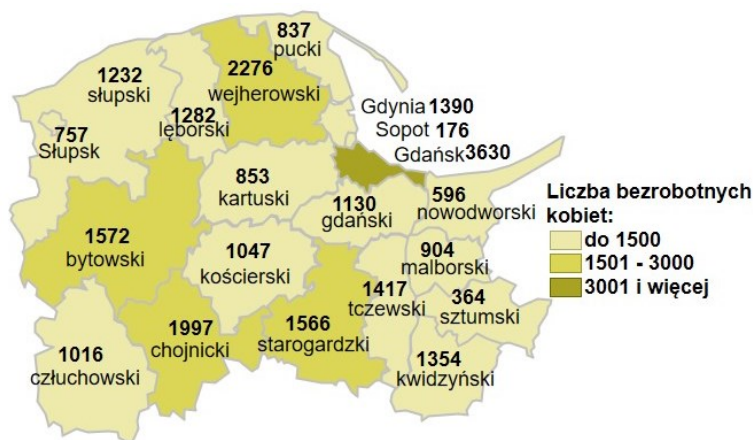

Liczba bezrobotnych kobiet w powiatach województwa pomorskiego wg stanu na 31.05.2024 roku

Opis do mapy województwa pomorskiego

powiat	Liczba bezrobotnych kobiet wg stanu na 31.05.2024 roku
bytowski	1572
chojnicki	1997
człuchowski	1016
gdański	1130
kartuski	853
kościerski	1047
kwidzyński	1354
łęborski	1282
malborski	904
nowodworski	596
pucki	837
słupski	1232
starogardzki	1566
sztumski	364
tczewski	1417
wejherowski	2276
miasto Gdańsk	3630
miasto Gdynia	1390
miasto Słupsk	757
miasto Sopot	176

Liczba bezrobotnych kobiet w województwie pomorskim wg stanu na 31.05.2024 roku wyniosła 25 396.

Źródło: Opracowanie własne na podstawie badań statystycznych rynku pracy MRiPS-01.

Opracowanie: Dorota Gabryelczyk, Wydział Współpracy i Analiz, Zespół Pomorskiego Obserwatorium Rynku Pracy, WUP Gdańsk.