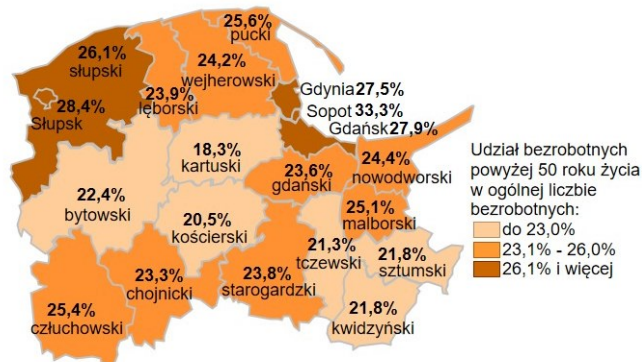

Udział bezrobotnych powyżej 50 roku życia w ogólnej liczbie bezrobotnych w powiatach województwa pomorskiego wg stanu na 31.05.2024 roku

Opis do mapy województwa pomorskiego

powiat	Udział bezrobotnych powyżej 50 roku życia wg stanu na 31.05.2024 roku
bytowski	22,4%
chojnicki	23,3%
człuchowski	25,4%
gdański	23,6%
kartuski	18,3%
kościerski	20,5%
kwidzyński	21,8%
łęborski	23,9%
malborski	25,1%
nowodworski	24,4%
pucki	25,6%
słupski	26,1%
starogardzki	23,8%
sztumski	21,8%
tczewski	21,3%
wejherowski	24,2%
miasto Gdańsk	27,9%
miasto Gdynia	27,5%
miasto Słupsk	28,4%
miasto Sopot	33,3%

Udział bezrobotnych powyżej 50 roku życia w ogólnej liczbie bezrobotnych w województwie pomorskim wg stanu na 31.05.2024 roku wyniósł 24,5%.

Źródło: Opracowanie własne na podstawie badań statystycznych rynku pracy MRiPS-01.
Opracowanie: Dorota Gabryelczyk, Wydział Współpracy i Analiz, Zespół Pomorskiego Obserwatorium Rynku Pracy, WUP Gdańsk.