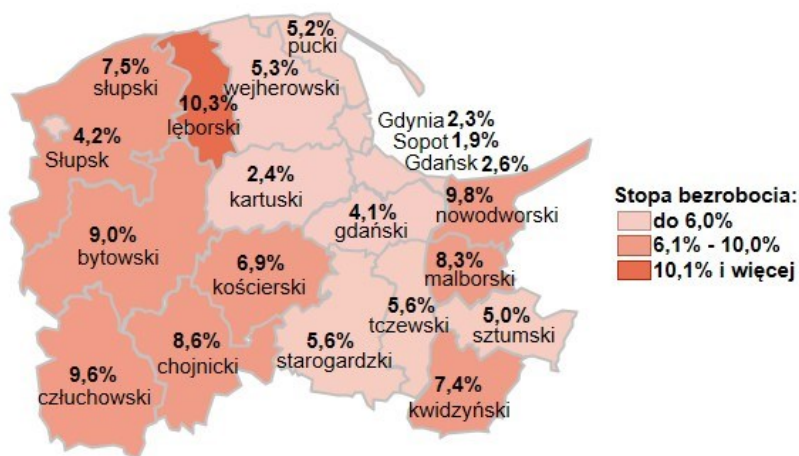

## Stopa bezrobocia w powiatach województwa pomorskiego wg stanu na 31.05.2024 roku

### Opis do mapy województwa pomorskiego

powiat	Stopa bezrobocia wg stanu na 31.05.2024 roku
bytowski	9,0%
chojnicki	8,6%
człuchowski	9,6%
gdański	4,1%
kartuski	2,4%
kościerski	6,9%
kwidziński	7,4%
łęborski	10,3%
malborski	8,3%
nowodworski	9,8%
pucki	5,2%
słupski	7,5%
starogardzki	5,6%
sztumski	5,0%
tczewski	5,6%
wejherowski	5,3%
miasto Gdańsk	2,6%
miasto Gdynia	2,3%
miasto Słupsk	4,2%
miasto Sopot	1,9%

Stopa bezrobocia w województwie pomorskim wg stanu na 31.05.2024 roku wyniosła 4,6%.

Źródło: Opracowanie własne na podstawie danych GUS.

Opracowanie: Dorota Gabryelczyk, Wydział Współpracy i Analiz, Zespół Pomorskiego Obserwatorium Rynku Pracy, WUP Gdańsk.