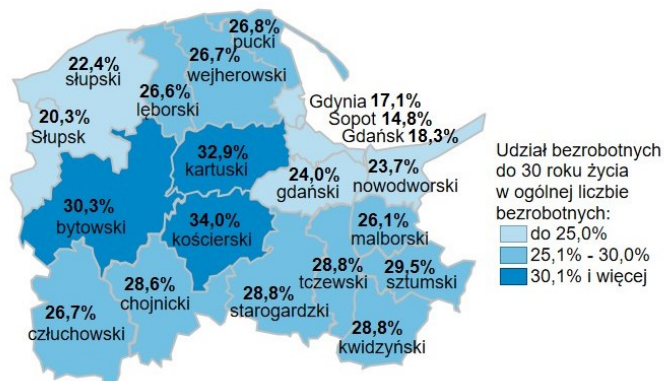

Udział bezrobotnych do 30 roku życia w ogólnej liczbie bezrobotnych w powiatach województwa pomorskiego wg stanu na 31.05.2024 roku

Opis do mapy województwa pomorskiego

powiat	Udział bezrobotnych poniżej 30 roku życia wg stanu na 31.05.2024 roku
bytowski	30,3%
chojnicki	28,6%
człuchowski	26,7%
gdański	24,0%
kartuski	32,9%
kościerski	34,0%
kwidzyński	28,8%
łęborski	26,6%
malborski	26,1%
nowodworski	23,7%
pucki	26,8%
słupski	22,4%
starogardzki	28,8%
sztumski	29,5%
tczewski	28,8%
wejherowski	26,7%
miasto Gdańsk	18,3%
miasto Gdynia	17,1%
miasto Słupsk	20,3%
miasto Sopot	14,8%

Udział bezrobotnych poniżej 30 roku życia w ogólnej liczbie bezrobotnych w województwie pomorskim wg stanu na 31.05.2024 roku wyniósł 25,3%.

Źródło: Opracowanie własne na podstawie badań statystycznych rynku pracy MRiPS-01.
Opracowanie: Dorota Gabryelczyk, Wydział Współpracy i Analiz, Zespół Pomorskiego Obserwatorium Rynku Pracy, WUP Gdańsk.