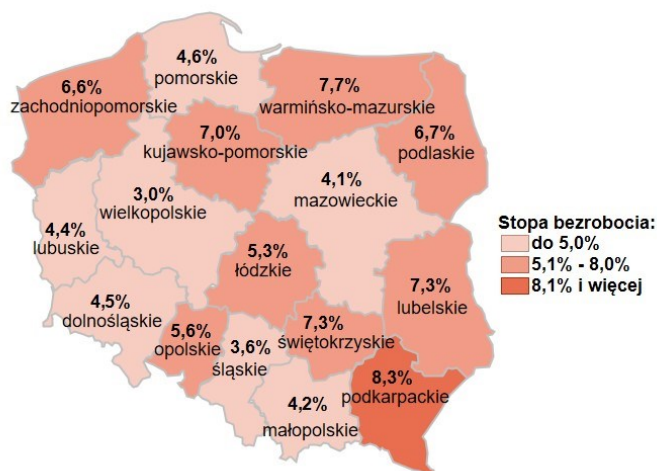

Stopa bezrobocia w kraju wg stanu na 31.05.2024 roku

Opis do mapy kraju

województwo	Stopa bezrobocia wg stanu na 31.05.2024 rok
dolnośląskie	4,5%
kujawsko-pomorskie	7,0%
lubelskie	7,3%
lubuskie	4,4%
łódzkie	5,3%
małopolskie	4,3%
mazowieckie	4,1%
opolskie	5,6%
podkarpackie	8,3%
podlaskie	6,7%
pomorskie	4,6%
śląskie	3,6%
świętokrzyskie	7,3%
warmińsko-mazurskie	7,7%
wielkopolskie	3,0%
zachodniopomorskie	6,6%

Stopa bezrobocia dla Polski wg stanu na 31.05.2024 roku wyniosła 5,0%.

Źródło: Opracowanie własne na podstawie danych GUS.

Opracowanie: Dorota Gabryelczyk, Wydział Współpracy i Analiz, Zespół Pomorskiego Obserwatorium Rynku Pracy, WUP Gdańsk.