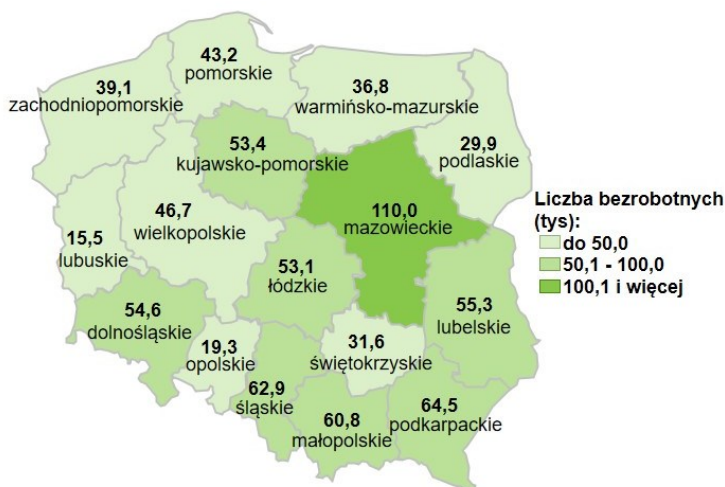

Liczba bezrobotnych w kraju wg stanu na 31.05.2024 roku

Opis do mapy kraju

województwo	Liczba bezrobotnych wg stanu na 31.05.2024 rok [w tysiącach]
dolnośląskie	54,6
kujawsko-pomorskie	53,4
lubelskie	55,3
lubuskie	15,5
łódzkie	53,1
małopolskie	60,8
mazowieckie	110,0
opolskie	19,3
podkarpackie	64,5
podlaskie	29,9
pomorskie	43,2
śląskie	62,9
świętokrzyskie	31,6
warmińsko-mazurskie	36,8
wielkopolskie	46,7
zachodniopomorskie	39,1

Liczba bezrobotnych dla Polski wg stanu na 31.05.2024 roku wyniosła 776,6 tys. osób.

Źródło: Opracowanie własne na podstawie danych GUS.

Opracowanie: Dorota Gabryelczyk, Wydział Współpracy i Analiz, Zespół Pomorskiego Obserwatorium Rynku Pracy, WUP Gdańsk.