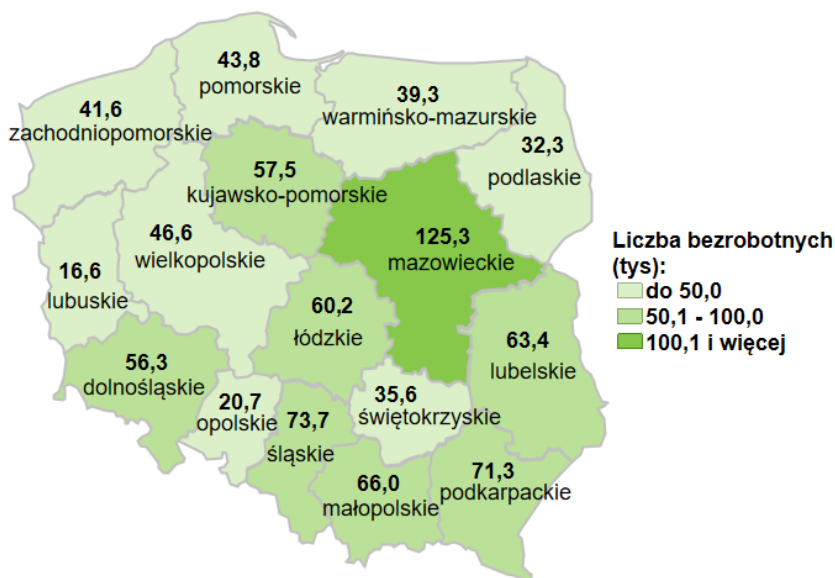

## Liczba bezrobotnych w kraju wg stanu na 31.05.2022 roku

### Opis do mapy kraju

województwo	Liczba bezrobotnych wg stanu na 31.05.2022 rok [w tysiącach]
dolnośląskie	56,3
kujawsko-pomorskie	57,5
lubelskie	63,4
lubuskie	16,6
łódzkie	60,2
małopolskie	66,0
mazowieckie	125,3
opolskie	20,7
podkarpackie	71,3
podlaskie	32,3
pomorskie	43,8
śląskie	73,7
świętokrzyskie	35,6
warmińsko-mazurskie	39,3
wielkopolskie	46,6
zachodniopomorskie	41,6

Liczba bezrobotnych dla Polski wg stanu na 31.05.2022 roku wyniosła 850,2 tys. osób.

Źródło: Opracowanie własne na podstawie danych GUS.

Opracowano: Wydział Pomorskiego Obserwatorium Rynku Pracy, WUP Gdańsk