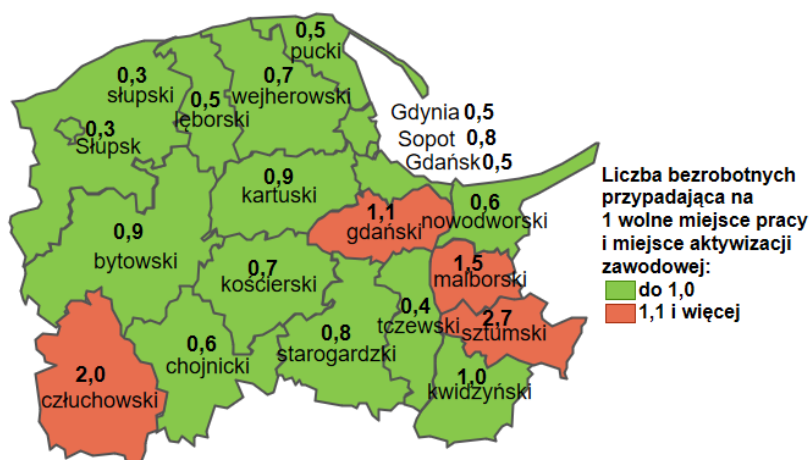

Rynek pracy

województwa pomorskiego

MAJ 2021

stopa bezrobocia	zmiana m/m
6,0%	↘ 0,2pkt. proc.
zarejestrowanych bezrobotnych	zmiana m/m
56,9 tys.	↘ 2,8%

WYBRANE GRUPY BEZROBOTNYCH

ofert pracy	zmiana m/m
7,9 tys.	↘ 7,3%
zatrudnionych cudzoziemców	zmiana m/m
15,1 tys.	↗ 4,4%