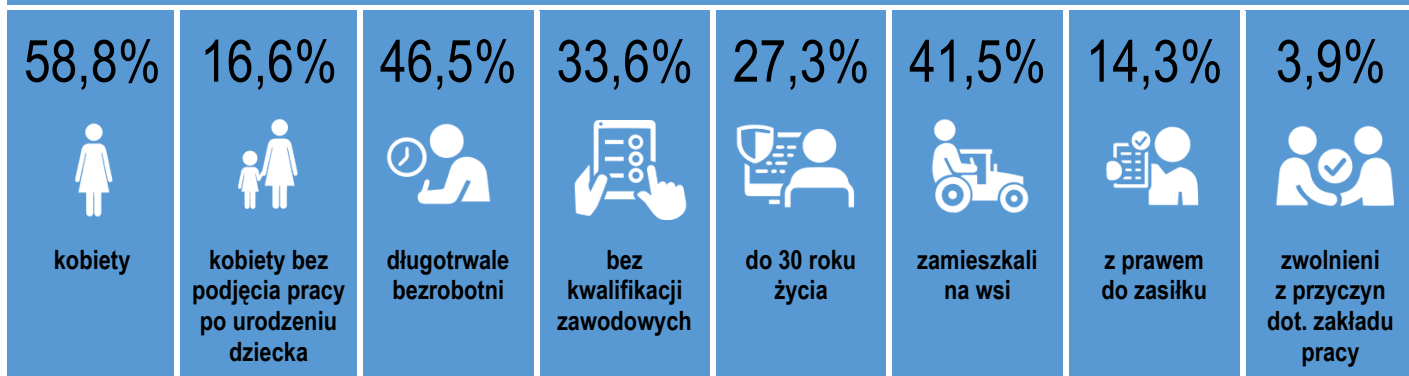

Rynek pracy

województwa pomorskiego

MAJ 2021

stopa bezrobocia	zmiana m/m
6,0%	↘ 0,2pkt. proc.
zarejestrowanych bezrobotnych	zmiana m/m
56,9 tys.	↘ 2,8%

WYBRANE GRUPY BEZROBOTNYCH

ofert pracy	zmiana m/m
7,9 tys.	↘ 7,3%
zatrudnionych cudzoziemców	zmiana m/m
15,1 tys.	↗ 4,4%