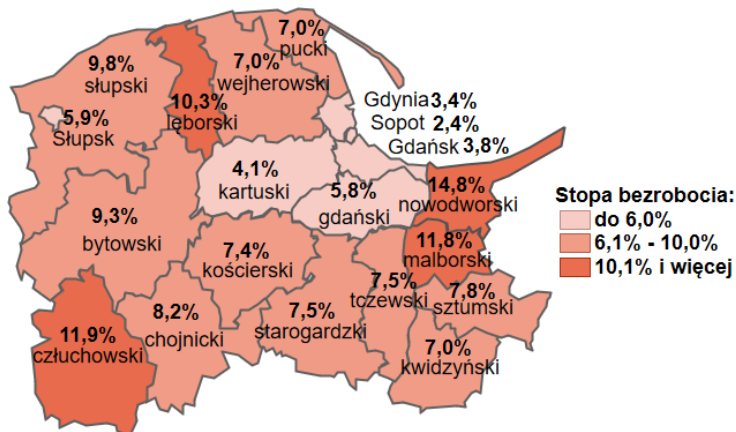

Rynek pracy

województwa pomorskiego

MAJ 2021

stopa bezrobocia	zmiana m/m
6,0%	↘ 0,2pkt. proc.
zarejestrowanych bezrobotnych	zmiana m/m
56,9 tys.	↘ 2,8%

WYBRANE GRUPY BEZROBOTNYCH

ofert pracy	zmiana m/m
7,9 tys.	↘ 7,3%
zatrudnionych cudzoziemców	zmiana m/m
15,1 tys.	↗ 4,4%