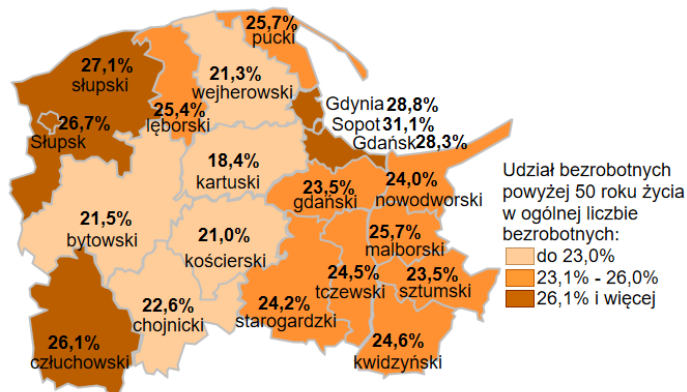

## Udział bezrobotnych powyżej 50 roku życia w ogólnej liczbie bezrobotnych w powiatach województwa pomorskiego wg stanu na 30.04.2026 roku

### Opis do mapy województwa pomorskiego

powiat	Udział bezrobotnych powyżej 50 roku życia w ogólnej liczbie bezrobotnych wg stanu na 30.04.2026 roku
bytowski	21,5%
chojnicki	22,6%
człuchowski	26,1%
gdański	23,5%
kartuski	18,4%
kościerski	21,0%
kwidziński	24,6%
łęborski	25,4%
malborski	25,7%
nowodworski	24,0%
pucki	25,7%
słupski	27,1%
starogardzki	24,2%
sztumski	23,5%
tczewski	24,5%
wejherowski	21,3%
miasto Gdańsk	28,3%
miasto Gdynia	28,8%
miasto Słupsk	26,7%
miasto Sopot	31,1%

Udział bezrobotnych powyżej 50 roku życia w ogólnej liczbie bezrobotnych w województwie pomorskim wg stanu na 30.04.2026 roku wyniósł 24,8%.

Źródło: Opracowanie własne na podstawie badań statystycznych rynku pracy MRPiPS-01.  
Opracowanie: Dorota Gabryelczyk, Wydział Planowania i Analiz Rynku Pracy, Zespół Pomorskiego Obserwatorium Rynku Pracy, WUP Gdańsk.