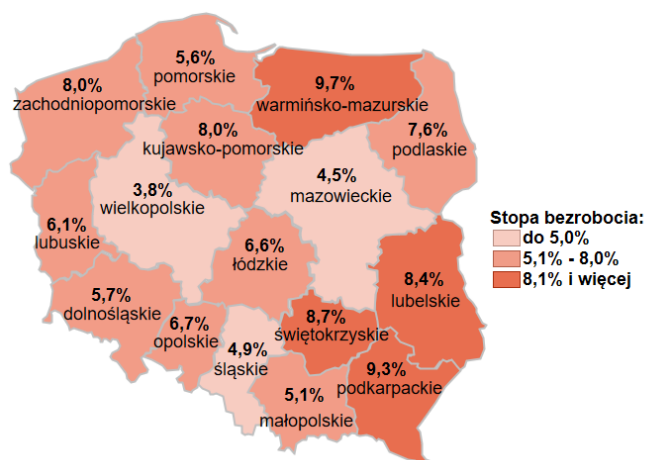

Stopa bezrobocia w kraju wg stanu na 30.04.2026 roku

Opis do mapy kraju

województwo	Stopa bezrobocia wg stanu na 30.04.2026 rok
dolnośląskie	5,7%
kujawsko-pomorskie	8,0%
lubelskie	8,4%
lubuskie	6,1%
łódzkie	6,6%
małopolskie	5,1%
mazowieckie	4,5%
opolskie	6,7%
podkarpackie	9,3%
podlaskie	7,6%
pomorskie	5,6%
śląskie	4,9%
świętokrzyskie	8,7%
warmińsko-mazurskie	9,7%
wielkopolskie	3,8%
zachodniopomorskie	8,0%

Stopa bezrobocia dla Polski wg stanu na 30.04.2026 roku wyniosła 6,0%.

Źródło: Opracowanie własne na podstawie danych GUS.

Opracowanie: Dorota Gabryelczyk, Wydział Planowania i Analiz Rynku Pracy, Zespół Pomorskiego Obserwatorium Rynku Pracy, WUP Gdańsk.