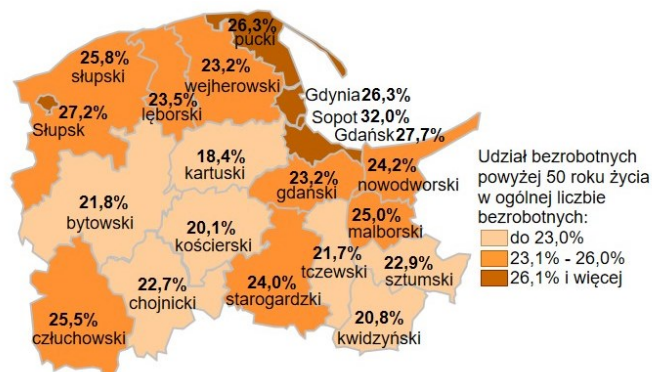

Udział bezrobotnych powyżej 50 roku życia w ogólnej liczbie bezrobotnych w powiatach województwa pomorskiego wg stanu na 30.04.2024 roku

Opis do mapy województwa pomorskiego

powiat	Udział bezrobotnych powyżej 50 roku życia w ogólnej liczbie bezrobotnych wg stanu na 30.04.2024 roku
bydgoski	21,8%
chojnicki	22,7%
człuchowski	25,5%
gdański	23,2%
kartuski	18,4%
kościerski	20,1%
kwidzyński	20,8%
łęborski	23,5%
malborski	25,0%
nowodworski	24,2%
pucki	26,3%
słupski	25,8%
starogardzki	24,0%
sztumski	22,9%
tczewski	21,7%
wejherowski	23,2%
miasto Gdańsk	27,7%
miasto Gdynia	26,3%
miasto Słupsk	27,2%
miasto Sopot	32,0%

Udział bezrobotnych powyżej 50 roku życia w ogólnej liczbie bezrobotnych w województwie pomorskim wg stanu na 30.04.2024 roku wyniósł 24,1%.

Źródło: Opracowanie własne na podstawie badań statystycznych rynku pracy MRiPS-01.
Opracowanie: Dorota Gabryelczyk, Wydział Współpracy i Analiz, Zespół Pomorskiego Obserwatorium Rynku Pracy, WUP Gdańsk.