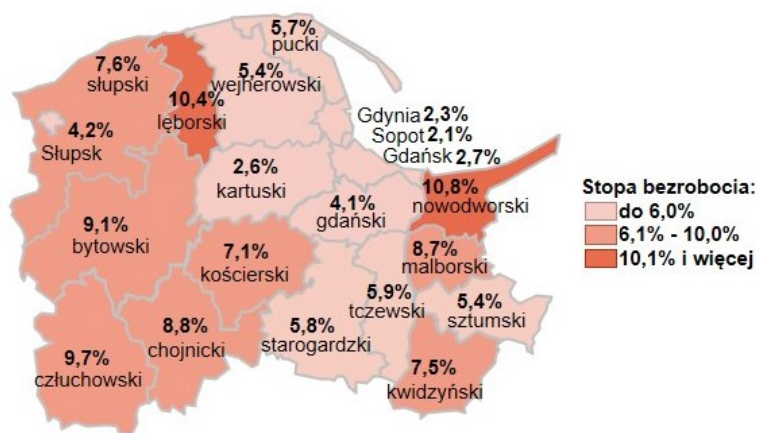

Stopa bezrobocia w powiatach województwa pomorskiego wg stanu na 30.04.2024 roku

Opis do mapy województwa pomorskiego

powiat	Stopa bezrobocia wg stanu na 30.04.2024 roku
bydgoski	9,1%
chojnicki	8,8%
człuchowski	9,7%
gdański	4,1%
kartuski	2,6%
kościerski	7,1%
kwidzyński	7,5%
łęborski	10,4%
malborski	8,7%
nowodworski	10,8%
pucki	5,7%
słupski	7,6%
starogardzki	5,8%
sztumski	5,4%
tczewski	5,9%
wejherowski	5,4%
miasto Gdańsk	2,7%
miasto Gdynia	2,3%
miasto Słupsk	4,2%
miasto Sopot	2,1%

Stopa bezrobocia w województwie pomorskim wg stanu na 30.04.2024 roku wyniosła 4,8%.

Źródło: Opracowanie własne na podstawie danych GUS.

Opracowanie: Dorota Gabryelczyk, Wydział Współpracy i Analiz, Zespół Pomorskiego Obserwatorium Rynku Pracy, WUP Gdańsk.