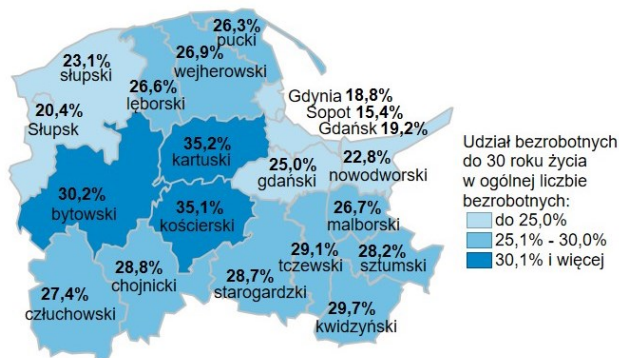

Udział bezrobotnych do 30 roku życia w ogólnej liczbie bezrobotnych w powiatach województwa pomorskiego wg stanu na 30.04.2024 roku

Opis do mapy województwa pomorskiego

powiat	Udział bezrobotnych poniżej 30 roku życia wg stanu na 30.04.2024 roku
bytowski	30,2%
chojnicki	28,8%
człuchowski	27,4%
gdański	25,0%
kartuski	35,2%
kościerski	35,1%
kwidzyński	29,7%
lęborski	26,6%
malborski	26,7%
nowodworski	22,8%
pucki	26,3%
słupski	23,1%
starogardzki	28,7%
sztumski	28,2%
tczewski	29,1%
wejherowski	26,9%
miasto Gdańsk	19,2%
miasto Gdynia	18,8%
miasto Słupsk	20,4%
miasto Sopot	15,4%

Udział bezrobotnych poniżej 30 roku życia w ogólnej liczbie bezrobotnych w województwie pomorskim wg stanu na 30.04.2024 roku wyniósł 25,8%.

Źródło: Opracowanie własne na podstawie badań statystycznych rynku pracy MRiPS-01.
Opracowanie: Dorota Gabryelczyk, Wydział Współpracy i Analiz, Zespół Pomorskiego Obserwatorium Rynku Pracy, WUP Gdańsk.