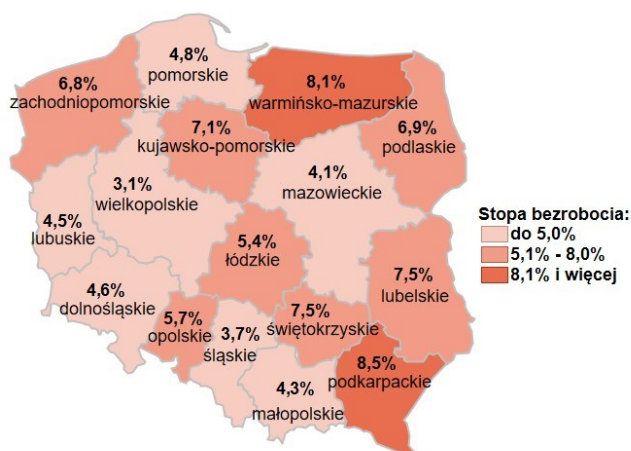

## Stopa bezrobocia w kraju wg stanu na 30.04.2024 roku

### Opis do mapy kraju

województwo	Stopa bezrobocia wg stanu na 30.04.2024 rok
dolnośląskie	4,6%
kujawsko-pomorskie	7,1%
lubelskie	7,5%
lubuskie	4,5%
łódzkie	5,4%
małopolskie	4,3%
mazowieckie	4,1%
opolskie	5,7%
podkarpackie	8,5%
podlaskie	6,9%
pomorskie	4,8%
śląskie	3,7%
świętokrzyskie	7,5%
warmińsko-mazurskie	8,1%
wielkopolskie	3,1%
zachodniopomorskie	6,8%

Stopa bezrobocia dla Polski wg stanu na 30.04.2024 roku wyniosła 5,1%.

Źródło: Opracowanie własne na podstawie danych GUS.

Opracowanie: Dorota Gabryelczyk, Wydział Współpracy i Analiz, Zespół Pomorskiego Obserwatorium Rynku Pracy, WUP Gdańsk.