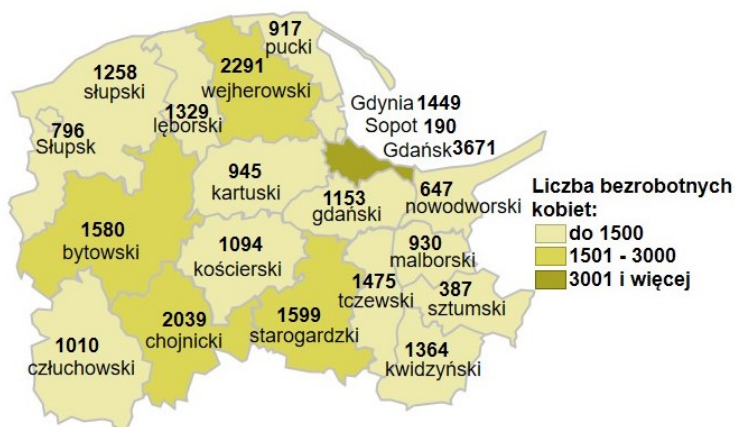

Liczba bezrobotnych kobiet w powiatach województwa pomorskiego wg stanu na 30.04.2024 roku

Opis do mapy województwa pomorskiego

powiat	Liczba bezrobotnych kobiet wg stanu na 30.04.2024 roku
bytowski	1580
chojnicki	2039
człuchowski	1010
gdański	1153
kartuski	945
kościerski	1094
kwidzyński	1364
lęborski	1329
malborski	930
nowodworski	647
pucki	917
słupski	1258
starogardzki	1599
sztumski	387
tczewski	1475
wejherowski	2291
miasto Gdańsk	3671
miasto Gdynia	1449
miasto Słupsk	796
miasto Sopot	190

Liczba bezrobotnych kobiet w województwie pomorskim wg stanu na 30.04.2024 roku wyniosła 26 124.

Źródło: Opracowanie własne na podstawie badań statystycznych rynku pracy MRiPS-01.
Opracowanie: Dorota Gabryelczyk, Wydział Współpracy i Analiz, Zespół Pomorskiego Obserwatorium Rynku Pracy, WUP Gdańsk.