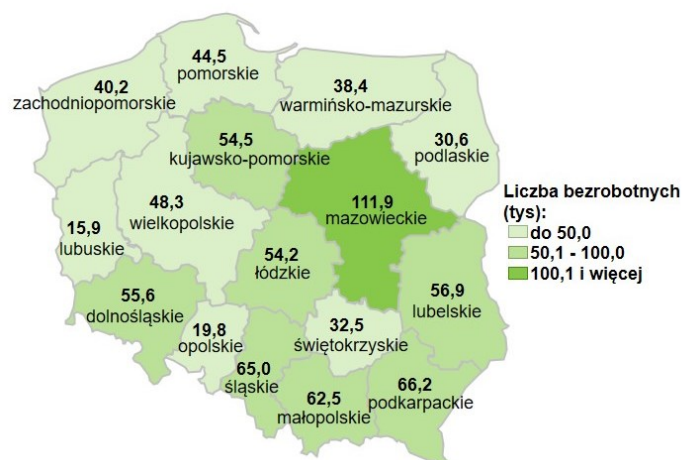

Liczba bezrobotnych w kraju wg stanu na 30.04.2024 roku

Opis do mapy kraju

województwo	Liczba bezrobotnych wg stanu na 30.04.2024 rok [w tysiącach]
dolnośląskie	55,6
kujawsko-pomorskie	54,5
lubelskie	56,9
lubuskie	15,9
łódzkie	54,2
małopolskie	62,5
mazowieckie	111,9
opolskie	19,8
podkarpackie	66,2
podlaskie	30,6
pomorskie	44,5
śląskie	65,0
świętokrzyskie	32,5
warmińsko-mazurskie	38,4
wielkopolskie	48,3
zachodniopomorskie	40,2

Liczba bezrobotnych dla Polski wg stanu na 30.04.2024 roku wyniosła 797,1 tys. osób.

Źródło: Opracowanie własne na podstawie danych GUS.

Opracowanie: Dorota Gabryelczyk, Wydział Współpracy i Analiz, Zespół Pomorskiego Obserwatorium Rynku Pracy, WUP Gdańsk.