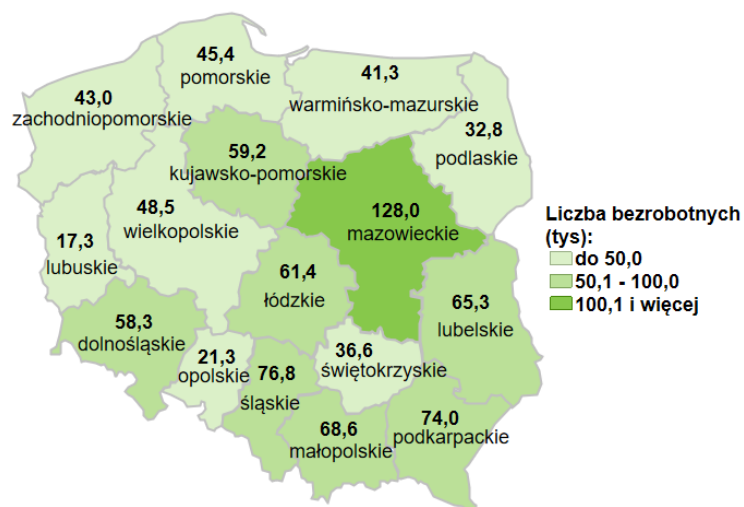

Liczba bezrobotnych w kraju wg stanu na 30.04.2022 roku

Opis do mapy kraju

województwo	Liczba bezrobotnych wg stanu na 30.04.2022 rok [w tysiącach]
dolnośląskie	58,3
kujawsko-pomorskie	59,2
lubelskie	65,3
lubuskie	17,3
łódzkie	61,4
małopolskie	68,6
mazowieckie	128,0
opolskie	21,3
podkarpackie	74,0
podlaskie	32,8
pomorskie	45,4
śląskie	76,8
świętokrzyskie	36,6
warmińsko-mazurskie	41,3
wielkopolskie	48,5
zachodniopomorskie	43,0

Liczba bezrobotnych dla Polski wg stanu na 30.04.2022 roku wyniosła 878,0 tys. osób.

Źródło: Opracowanie własne na podstawie danych GUS.

Opracowano: Wydział Pomorskiego Obserwatorium Rynku Pracy, WUP Gdańsk