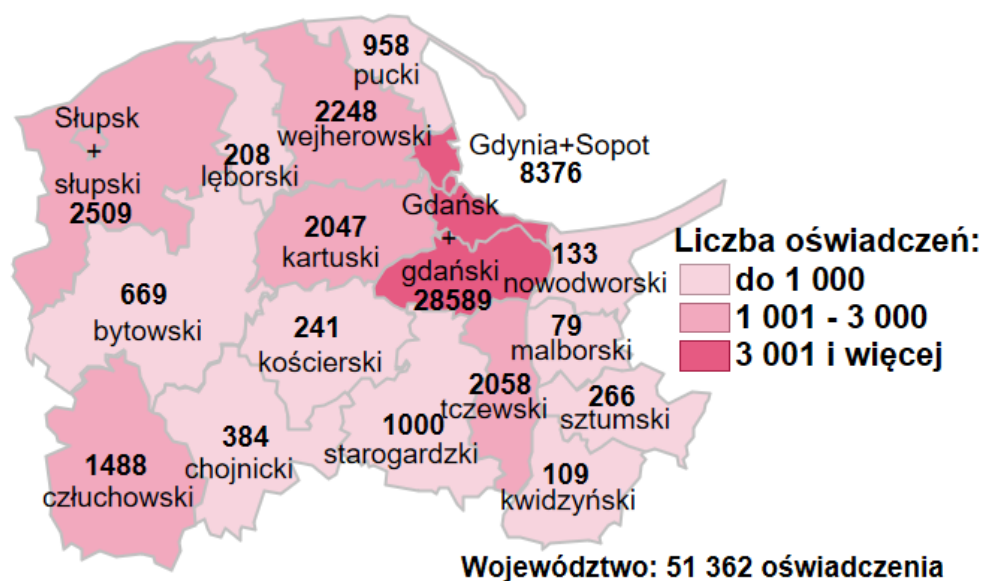

Oświadczenia o powierzeniu wykonywania pracy cudzoziemcom wpisane do ewidencji oświadczeń przez powiatowe urzędy pracy województwa pomorskiego w okresie od stycznia do kwietnia 2022 roku

Opis do mapy województwa pomorskiego

| powiat | Liczba oświadczeń od stycznia do kwietnia 2022 roku |
|--------------------------------|---|
| bytowski | 669 |
| chojnicki | 384 |
| człuchowski | 1488 |
| kartuski | 2047 |
| kościerski | 241 |
| kwidzyński | 109 |
| łęborski | 208 |
| malborski | 79 |
| nowodworski | 133 |
| pucki | 958 |
| starogardzki | 1000 |
| sztumski | 266 |
| tczewski | 2058 |
| wejherowski | 2248 |
| miasto Gdańsk i powiat gdański | 28589 |
| miasto Gdynia i miasto Sopot | 8376 |
| miasto Słupsk i powiat słupski | 2509 |