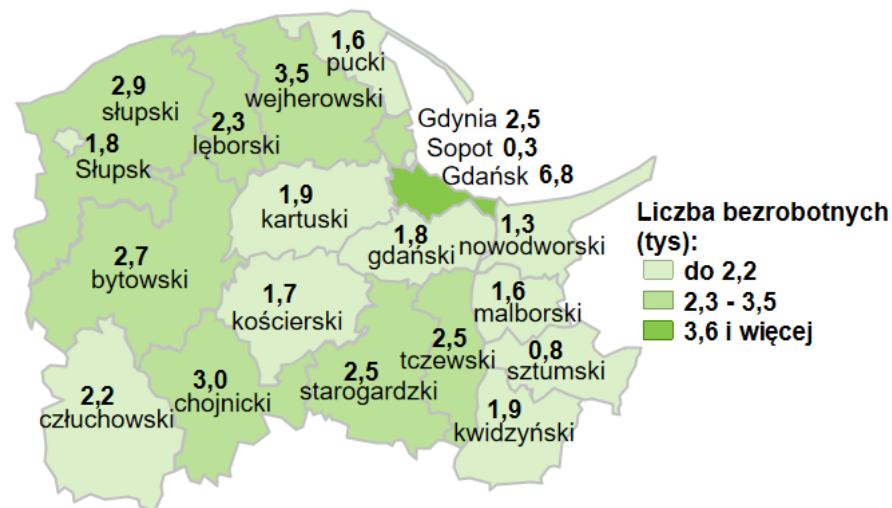

Liczba bezrobotnych w powiatach województwa pomorskiego wg stanu na 30.04.2022 roku

Opis do mapy województwa pomorskiego

powiat	Liczba bezrobotnych wg stanu na 30.04.2022 rok [w tysiącach]
bytowski	2,7
chojnicki	3,0
człuchowski	2,2
gdański	1,8
kartuski	1,9
kościerski	1,7
kwidzyński	1,9
łęborski	2,3
malborski	1,6
nowodworski	1,3
pucki	1,6
słupski	2,9
starogardzki	2,5
sztumski	0,8
tczewski	2,5
wejherowski	3,5
miasto Gdańsk	6,8
miasto Gdynia	2,5
miasto Słupsk	1,8
miasto Sopot	0,3

W województwie pomorskim wg stanu na 30.04.2022 roku zarejestrowanych było 45,4 tys. osób bezrobotnych.

Źródło: Opracowanie własne na podstawie badań statystycznych rynku pracy MRiPS-01.
Opracowano: Wydział Pomorskiego Obserwatorium Rynku Pracy, WUP Gdańsk