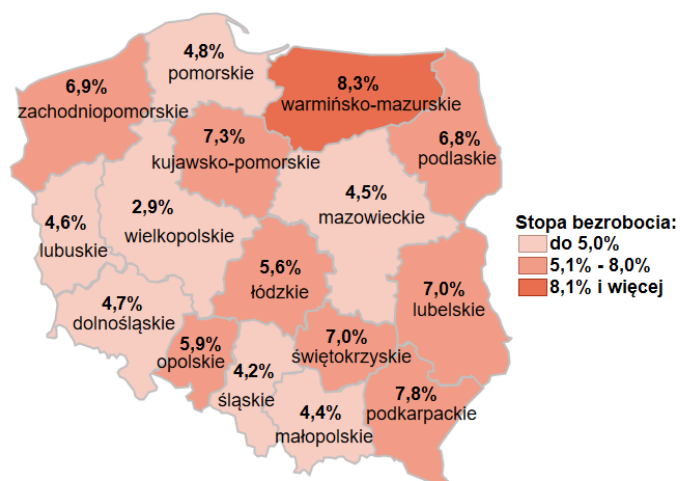

## Stopa bezrobocia w kraju wg stanu na 30.04.2022 roku

### Opis do mapy kraju

województwo	Stopa bezrobocia wg stanu na 30.04.2022 rok
dolnośląskie	4,7%
kujawsko-pomorskie	7,3%
lubelskie	7,0%
lubuskie	4,6%
łódzkie	5,6%
małopolskie	4,4%
mazowieckie	4,5%
opolskie	5,9%
podkarpackie	7,8%
podlaskie	6,8%
pomorskie	4,8%
śląskie	4,2%
świętokrzyskie	7,0%
warmińsko-mazurskie	8,3%
wielkopolskie	2,9%
zachodniopomorskie	6,9%

Stopa bezrobocia dla Polski wg stanu na 30.04.2022 roku wyniosła 5,2%.

Źródło: Opracowanie własne na podstawie danych GUS.

Opracowano: Wydział Pomorskiego Obserwatorium Rynku Pracy, WUP Gdańsk