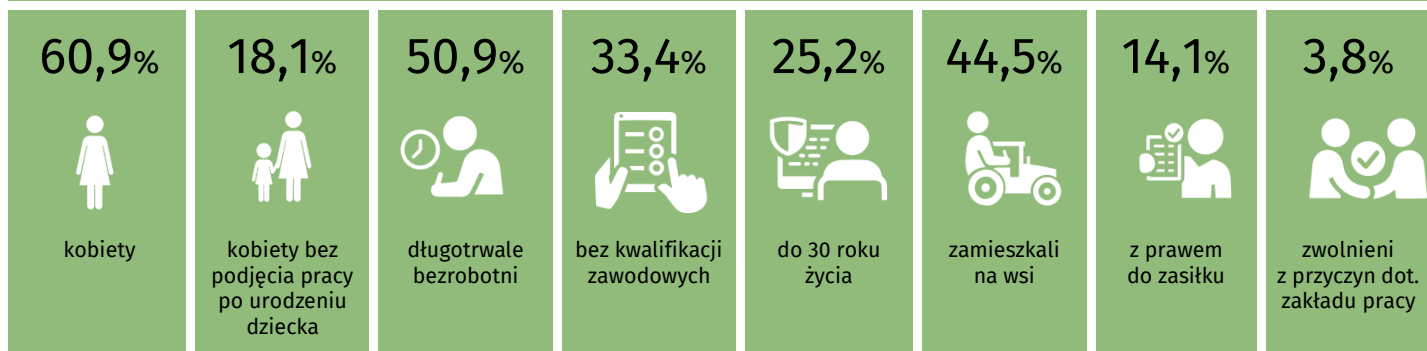

Rynek pracy województwa pomorskiego

Opracowanie miesięczne
marzec 2022 r.

stopa bezrobocia	zmiana m/m
5,0%	↘ 0,2 pkt. proc.
zarejestrowani bezrobotni	zmiana m/m
47,0 tys.	↘ 3,7%

WYBRANE GRUPY BEZROBOTNYCH