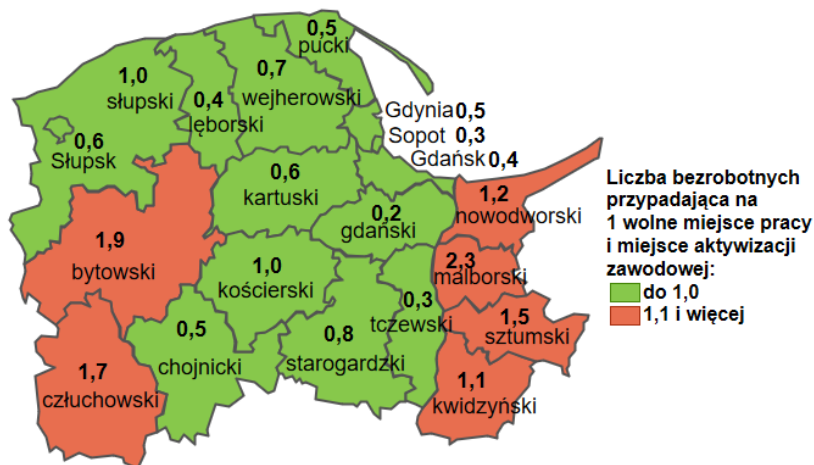

Rynek pracy województwa pomorskiego

Opracowanie miesięczne
marzec 2022 r.

stopa bezrobocia	zmiana m/m
5,0%	↘ 0,2 pkt. proc.
zarejestrowani bezrobotni	zmiana m/m
47,0 tys.	↘ 3,7%

WYBRANE GRUPY BEZROBOTNYCH