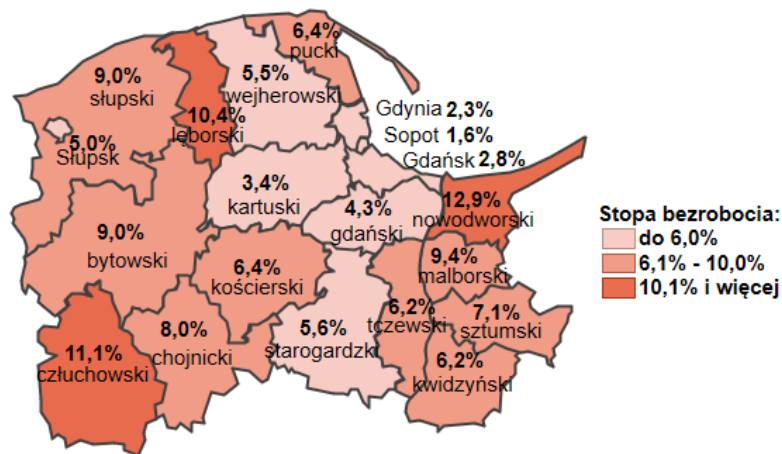

Rynek pracy województwa pomorskiego

Opracowanie miesięczne
marzec 2022 r.

stopa bezrobocia	zmiana m/m
5,0%	↘ 0,2 pkt. proc.
zarejestrowani bezrobotni	zmiana m/m
47,0 tys.	↘ 3,7%

WYBRANE GRUPY BEZROBOTNYCH

miejsca pracy i aktywizacji zawodowej	zmiana m/m
10,5 tys.	↗ 30,7 %
oświadczenia o powierzeniu pracy cudzoziemcowi	zmiana m/m
12,9 tys.	↘ 35,2%