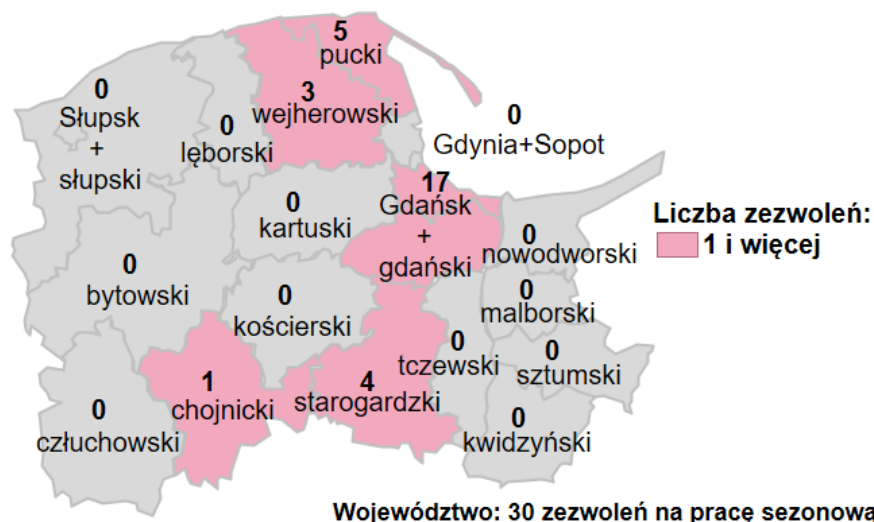

Zezwolenia na pracę sezonową dla cudzoziemców wydane w powiatowych urzędach pracy województwa pomorskiego w okresie od stycznia do marca 2026 roku

Opis do mapy zezwolenia na pracę sezonową dla cudzoziemców

powiat	Liczba wydanych zezwoleń w I kwartale 2026 roku
bytowski	0
chojnicki	1
człuchowski	0
kartuski	0
kościerski	0
kwidzyński	0
łęborski	0
malborski	0
nowodworski	0
pucki	5
starogardzki	4
sztumski	0
tczewski	0
wejherowski	3
miasto Gdańsk i powiat gdański	17
miasto Gdynia i miasto Sopot	0
miasto Słupsk i powiat słupski	0