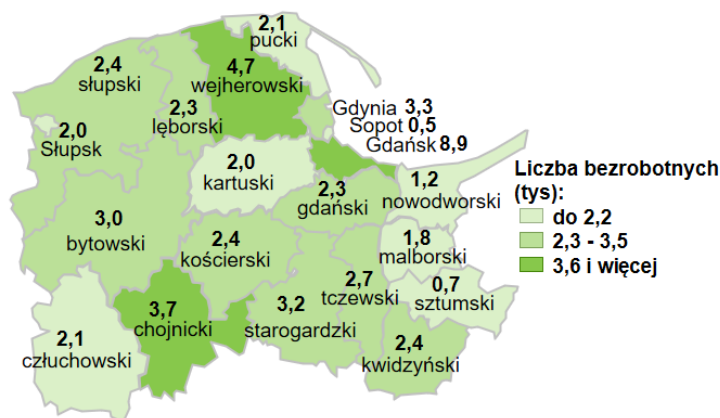

Liczba bezrobotnych w powiatach województwa pomorskiego wg stanu na 31.03.2026 roku

Opis do mapy województwa pomorskiego

powiat	Liczba bezrobotnych wg stanu na 31.03.2026 rok [w tysiącach]
bytowski	3,0
chojnicki	3,7
człuchowski	2,1
gdański	2,3
kartuski	2,0
kościerski	2,4
kwidzyński	2,4
łęborski	2,3
malborski	1,8
nowodworski	1,2
pucki	2,1
słupski	2,4
starogardzki	3,2
sztumski	0,7
tczewski	2,7
wejherowski	4,7
miasto Gdańsk	8,9
miasto Gdynia	3,3
miasto Słupsk	2,0
miasto Sopot	0,5

W województwie pomorskim wg stanu na 31.03.2026 roku zarejestrowanych było 53,5 tys. osób bezrobotnych.

Źródło: Opracowanie własne na podstawie badań statystycznych rynku pracy MRPiPS-01.

Opracowanie: Dorota Gabryelczyk, Wydział Planowania i Analiz Rynku Pracy, Zespół Pomorskiego Obserwatorium Rynku Pracy, WUP Gdańsk.