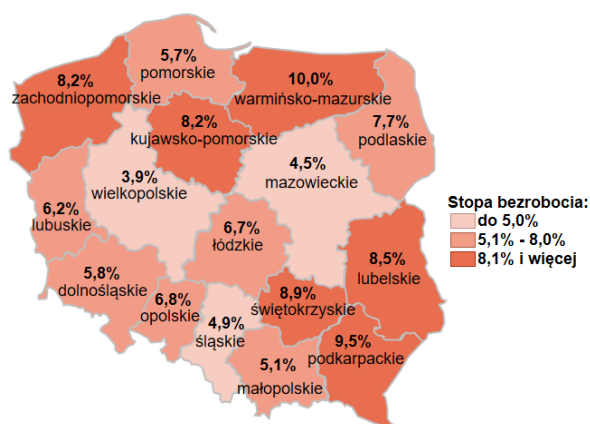

Stopa bezrobocia w kraju wg stanu na 31.03.2026 roku

Opis do mapy kraju

województwo	Stopa bezrobocia wg stanu na 31.03.2026 rok
dolnośląskie	5,8%
kujawsko-pomorskie	8,2%
lubelskie	8,5%
lubuskie	6,2%
łódzkie	6,7%
małopolskie	5,1%
mazowieckie	4,5%
opolskie	6,8%
podkarpackie	9,5%
podlaskie	7,7%
pomorskie	5,7%
śląskie	4,9%
świętokrzyskie	8,9%
warmińsko-mazurskie	10,0%
wielkopolskie	3,9%
zachodniopomorskie	8,2%

Stopa bezrobocia dla Polski wg stanu na 31.03.2026 roku wyniosła 6,1%.

Źródło: Opracowanie własne na podstawie danych GUS.

Opracowanie: Dorota Gabryelczyk, Wydział Planowania i Analiz Rynku Pracy, Zespół Pomorskiego Obserwatorium Rynku Pracy, WUP Gdańsk.