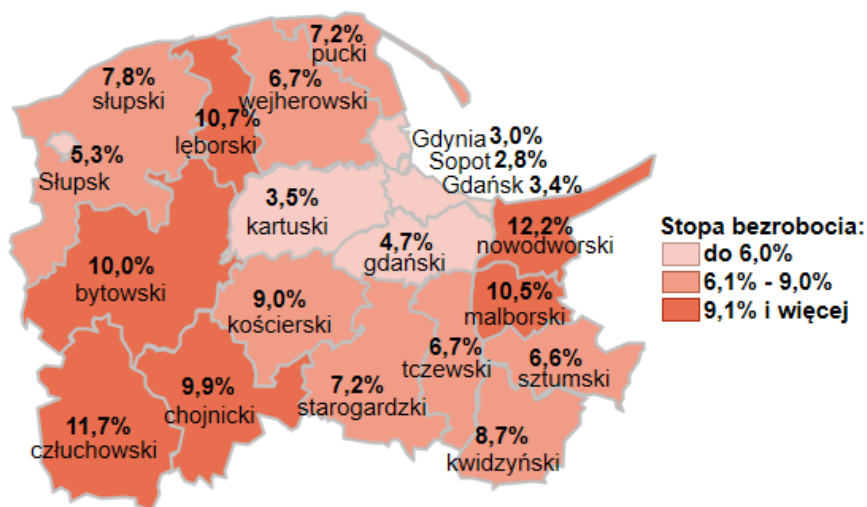

Stopa bezrobocia w powiatach województwa pomorskiego wg stanu na 31.03.2026 roku

Opis do mapy województwa pomorskiego

powiat	Stopa bezrobocia wg stanu na 31.03.2026 roku
bytowski	10,0%
chojnicki	9,9%
człuchowski	11,7%
gdański	4,7%
kartuski	3,5%
kościerski	9,0%
kwidzyński	8,7%
łęborski	10,7%
malborski	10,5%
nowodworski	12,2%
pucki	7,2%
słupski	7,8%
starogardzki	7,2%
sztumski	6,6%
tczewski	6,7%
wejherowski	6,7%
miasto Gdańsk	3,4%
miasto Gdynia	3,0%
miasto Słupsk	5,3%
miasto Sopot	2,8%

Stopa bezrobocia w województwie pomorskim wg stanu na 31.03.2026 roku wyniosła 5,7%.

Źródło: Opracowanie własne na podstawie danych GUS.

Opracowanie: Dorota Gabryelczyk, Wydział Planowania i Analiz Rynku Pracy, Zespół Pomorskiego Obserwatorium Rynku Pracy, WUP Gdańsk.