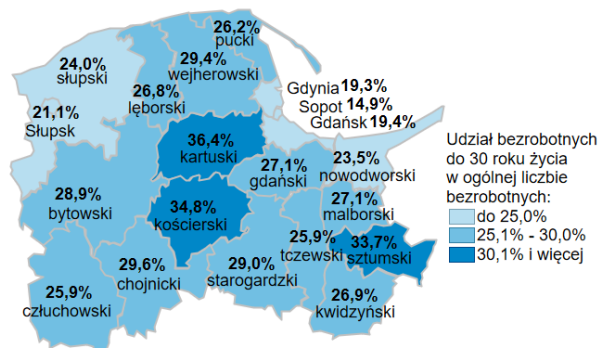

## Udział bezrobotnych do 30 roku życia w ogólnej liczbie bezrobotnych w powiatach województwa pomorskiego wg stanu na 31.03.2026 roku

### Opis do mapy województwa pomorskiego

powiat	Udział bezrobotnych poniżej 30 roku życia wg stanu na 31.03.2026 roku
bytowski	28,9%
chojnicki	29,6%
człuchowski	25,9%
gdański	27,1%
kartuski	36,4%
kościerski	34,8%
kwidzyński	26,9%
łęborski	26,8%
malborski	27,1%
nowodworski	23,5%
pucki	26,2%
słupski	24,0%
starogardzki	29,0%
sztumski	33,7%
tczewski	25,9%
wejherowski	29,4%
miasto Gdańsk	19,4%
miasto Gdynia	19,3%
miasto Słupsk	21,1%
miasto Sopot	14,9%

Udział bezrobotnych poniżej 30 roku życia w ogólnej liczbie bezrobotnych w województwie pomorskim wg stanu na 31.03.2026 roku wyniósł 26,0%.

Źródło: Opracowanie własne na podstawie badań statystycznych rynku pracy MRPiPS-01.  
Opracowanie: Dorota Gabryelczyk, Wydział Planowania i Analiz Rynku Pracy, Zespół Pomorskiego Obserwatorium Rynku Pracy, WUP Gdańsk.